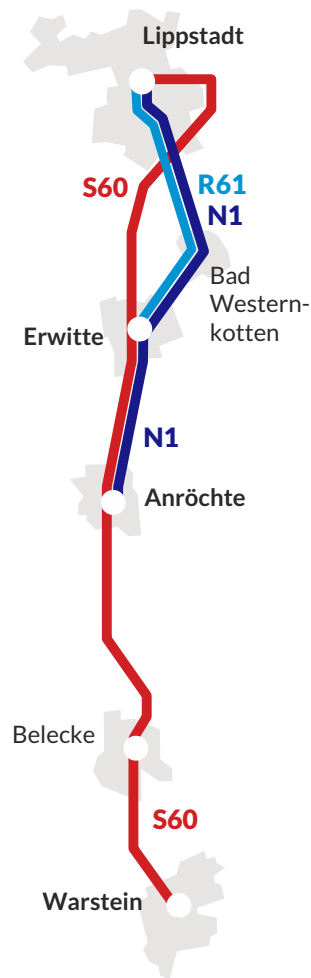

◀ hält hier nur zum Ausstieg

Perfekt für Ihre Abendplanung

Für alle Nachtschwärmer zwischen Anröchte, Erwitte und Lippstadt ist der NachtBus N1 der Westfälischen Provinzial Versicherung und der Regionalverkehr Ruhr-Lippe GmbH unterwegs. Wir bringen Sie an Ihr Ziel und zurück – immer in den Nächten von Freitag auf Samstag und von Samstag auf Sonntag sowie vor besonderen Feiertagen. Das Angebot ergänzt perfekt unser Angebot der Linien S60 und R61, die tagsüber und bis in den Abend für Sie unterwegs sind. Und wir haben darauf geachtet, dass Sie bequem vom Zug in unsere Busse umsteigen können.

Die Westfälische Provinzial Versicherung unterstützt den NachtBus. So können Sie Ihr Auto zu Hause lassen und sind sicher unterwegs. Gerade am Wochenende ereignen sich viele Verkehrsunfälle. Damit ein fröhlicher Abend auch fröhlich bleibt, fahren Sie mit dem NachtBus! Mehr Infos dazu auf www.nachtbus.de

PROVINZIAL

Wir sind für Sie da

Regionalverkehr Ruhr-Lippe GmbH
Altenbürener Str. 49 | 59929 Brilon
www.rlg-online.de | info@rlg-online.de

mobil info – Servicezentrale rund um Bus & Bahn
0 800 6 / 50 40 30 (kostenlos)

Anschluss in Anröchte

Alle Fahrten der Linien S60 und N1 haben am Rathaus in Anröchte Anschluss mit dem TaxiBus in alle Ortsteile der Gemeinde – zum normalen Bus-Tarif. Bitte bestellen Sie Ihren TaxiBus spätestens 30 Min. vor Abfahrt unter Tel. 0 29 47 / 98 88 28 oder www.rlg-online.de/taxibus und melden Sie sich im S60 oder N1 beim Einstieg bei unserem Fahrpersonal. Sie erhalten dann Ihren Coupon für die Fahrt mit dem TaxiBus.

Alle Infos in unserer App

Unsere kostenlose App »mobil info« enthält alle Fahrzeiten und weitere Infos. Mit der App können Sie auch Ihr Ticket kaufen, inklusive des Deutschlandtickets.