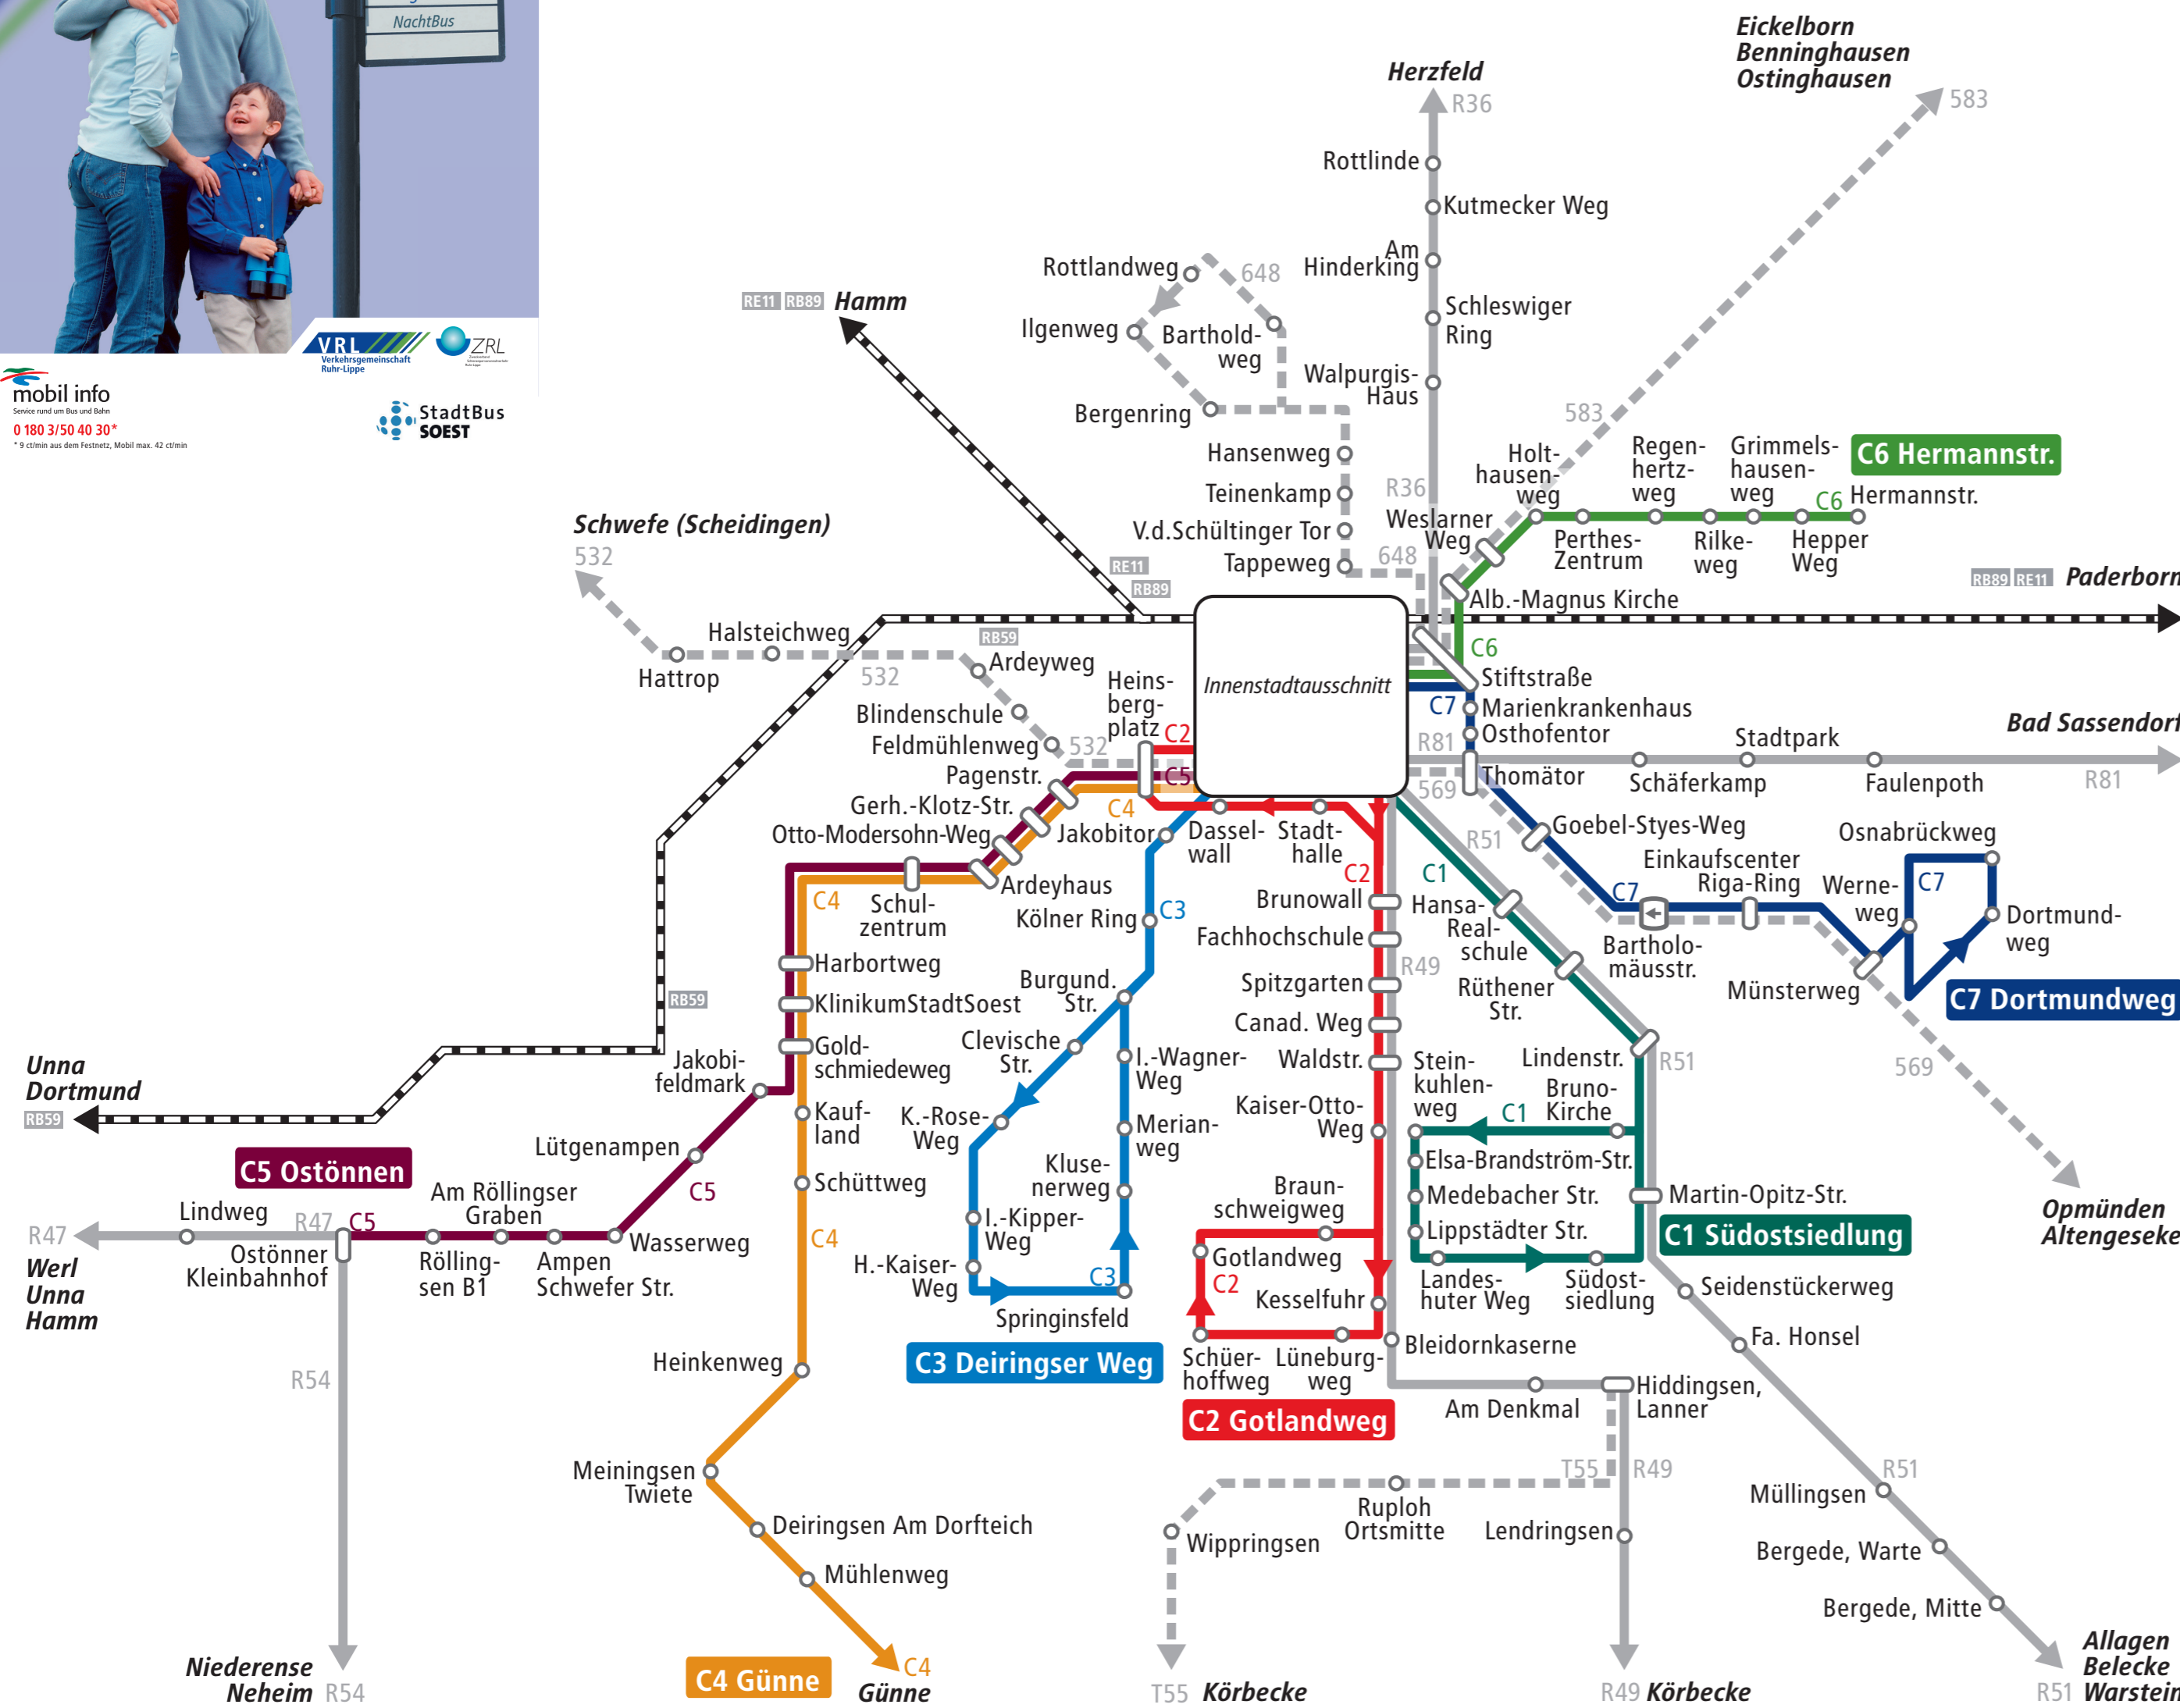

mobil info
Service rund um Bus und Bahn
0 180 3 / 50 40 30*
* 9 ct/min aus dem Festnetz, Mobil max. 42 ct/min

StadtBus SOEST

StadtBus Soest - Liniennetz

Stand 30.05.2010

StadtBus-Linien im 30 Minuten-Takt

- C1 Südostsiedlung
- C2 Gotlandweg
- C3 Deiringser Weg

StadtBus-Linien im 60 Minuten-Takt

- C4 Günne
- C5 Ostönnen
- C6 Hermannstraße
- C7 Dortmundweg

Regionallinien im Taktverkehr

- R36, R47, R49, R51, R54, R81

Linien mit zeitweiliger Bedienung

- - - - 532, 569, 583, 648, T55

Haltestellen

0 180 3 / 50 40 30 (9 Cent / Minute aus dem Festnetz, Mobil max. 42 Cent / Minute)