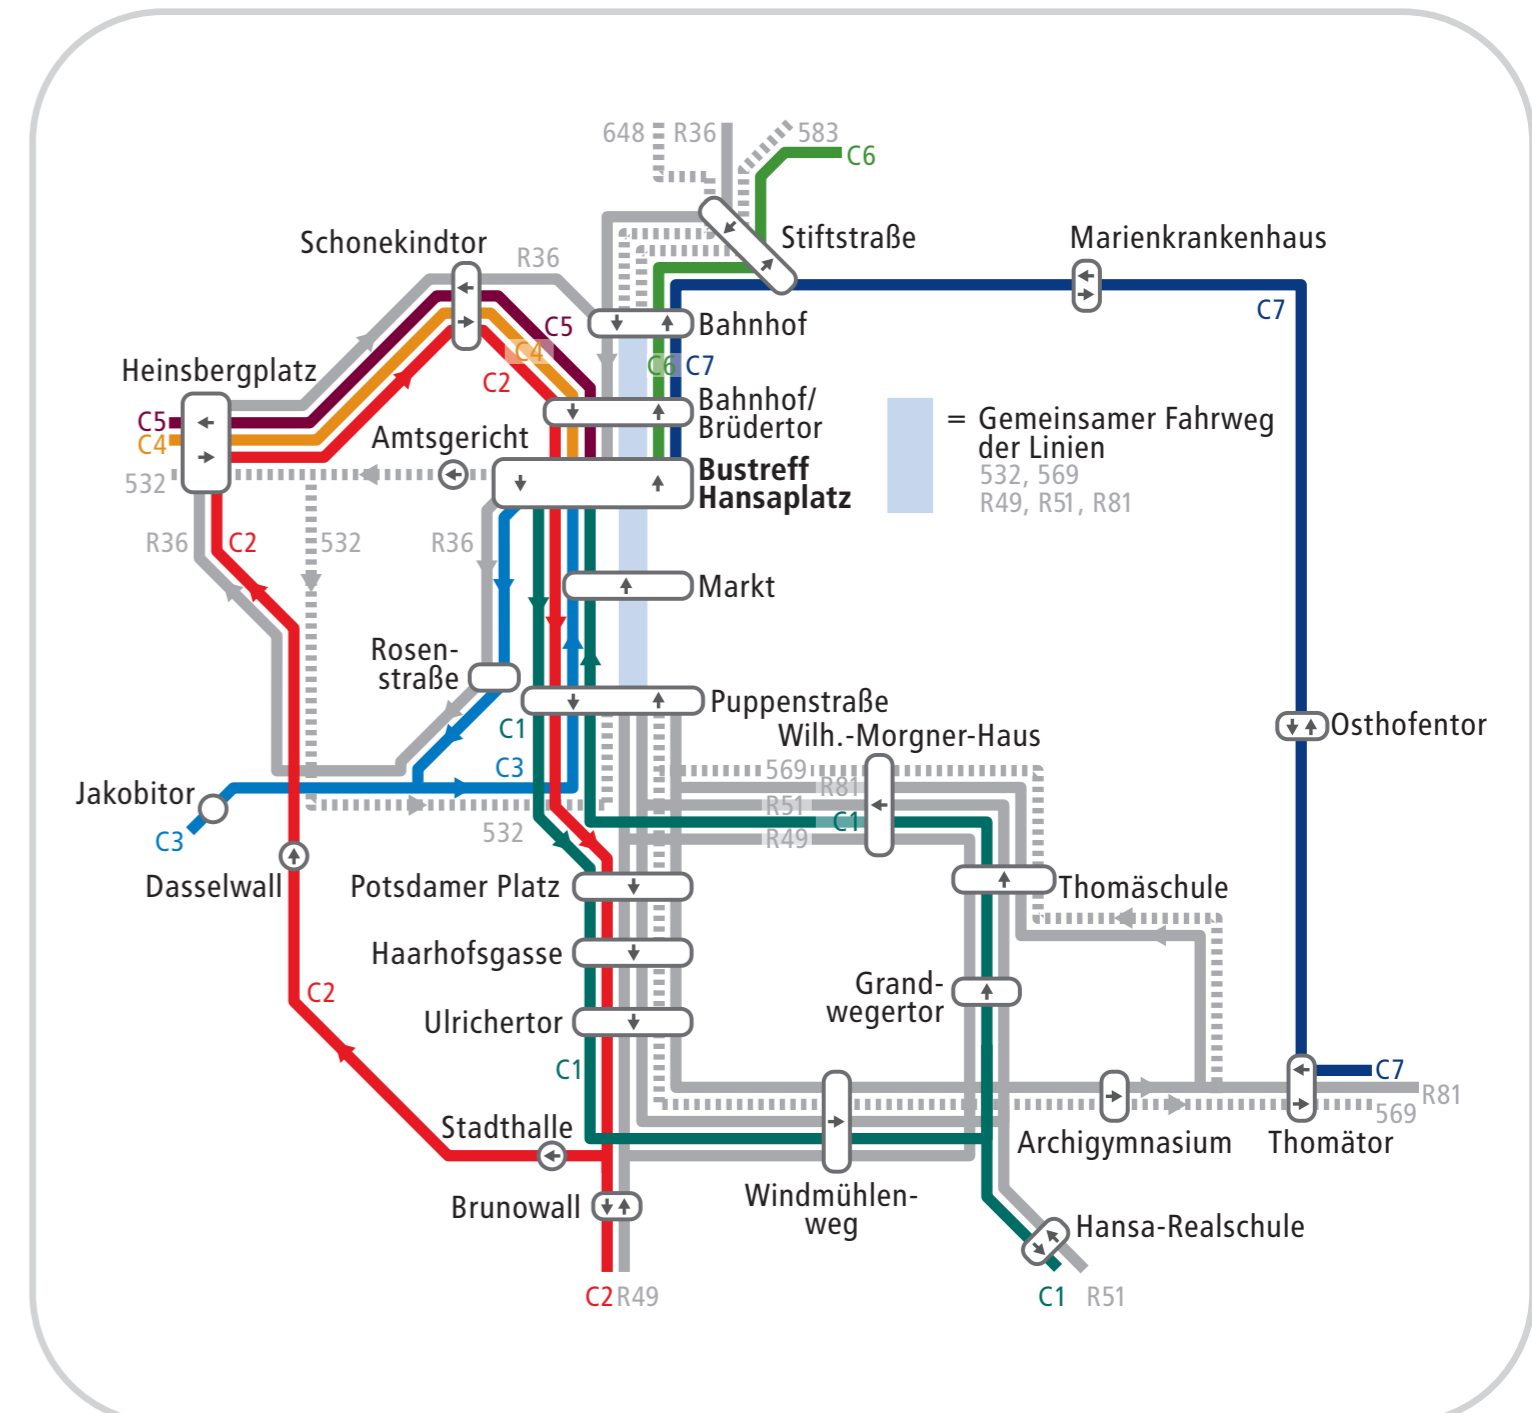

mobil info
Service rund um Bus und Bahn
0 180 3 / 50 40 30*
* 9 ct/min aus dem Festnetz, Mobil max. 42 ct/min

StadtBus SOEST

StadtBus Soest - Liniennetz

Stand 30.05.2010

StadtBus-Linien im 30 Minuten-Takt

- C1 Südostsiedlung
- C2 Gotlandweg
- C3 Deiringser Weg

StadtBus-Linien im 60 Minuten-Takt

- C4 Günne
- C5 Ostönnen
- C6 Hermannstraße
- C7 Dortmundweg

Regionallinien im Taktverkehr

- R36, R47, R49, R51, R54, R81

Linien mit zeitweiliger Bedienung

- - - - 532, 569, 583, 648, T55

Haltestellen

0 180 3 / 50 40 30 (9 Cent / Minute aus dem Festnetz, Mobil max. 42 Cent / Minute)