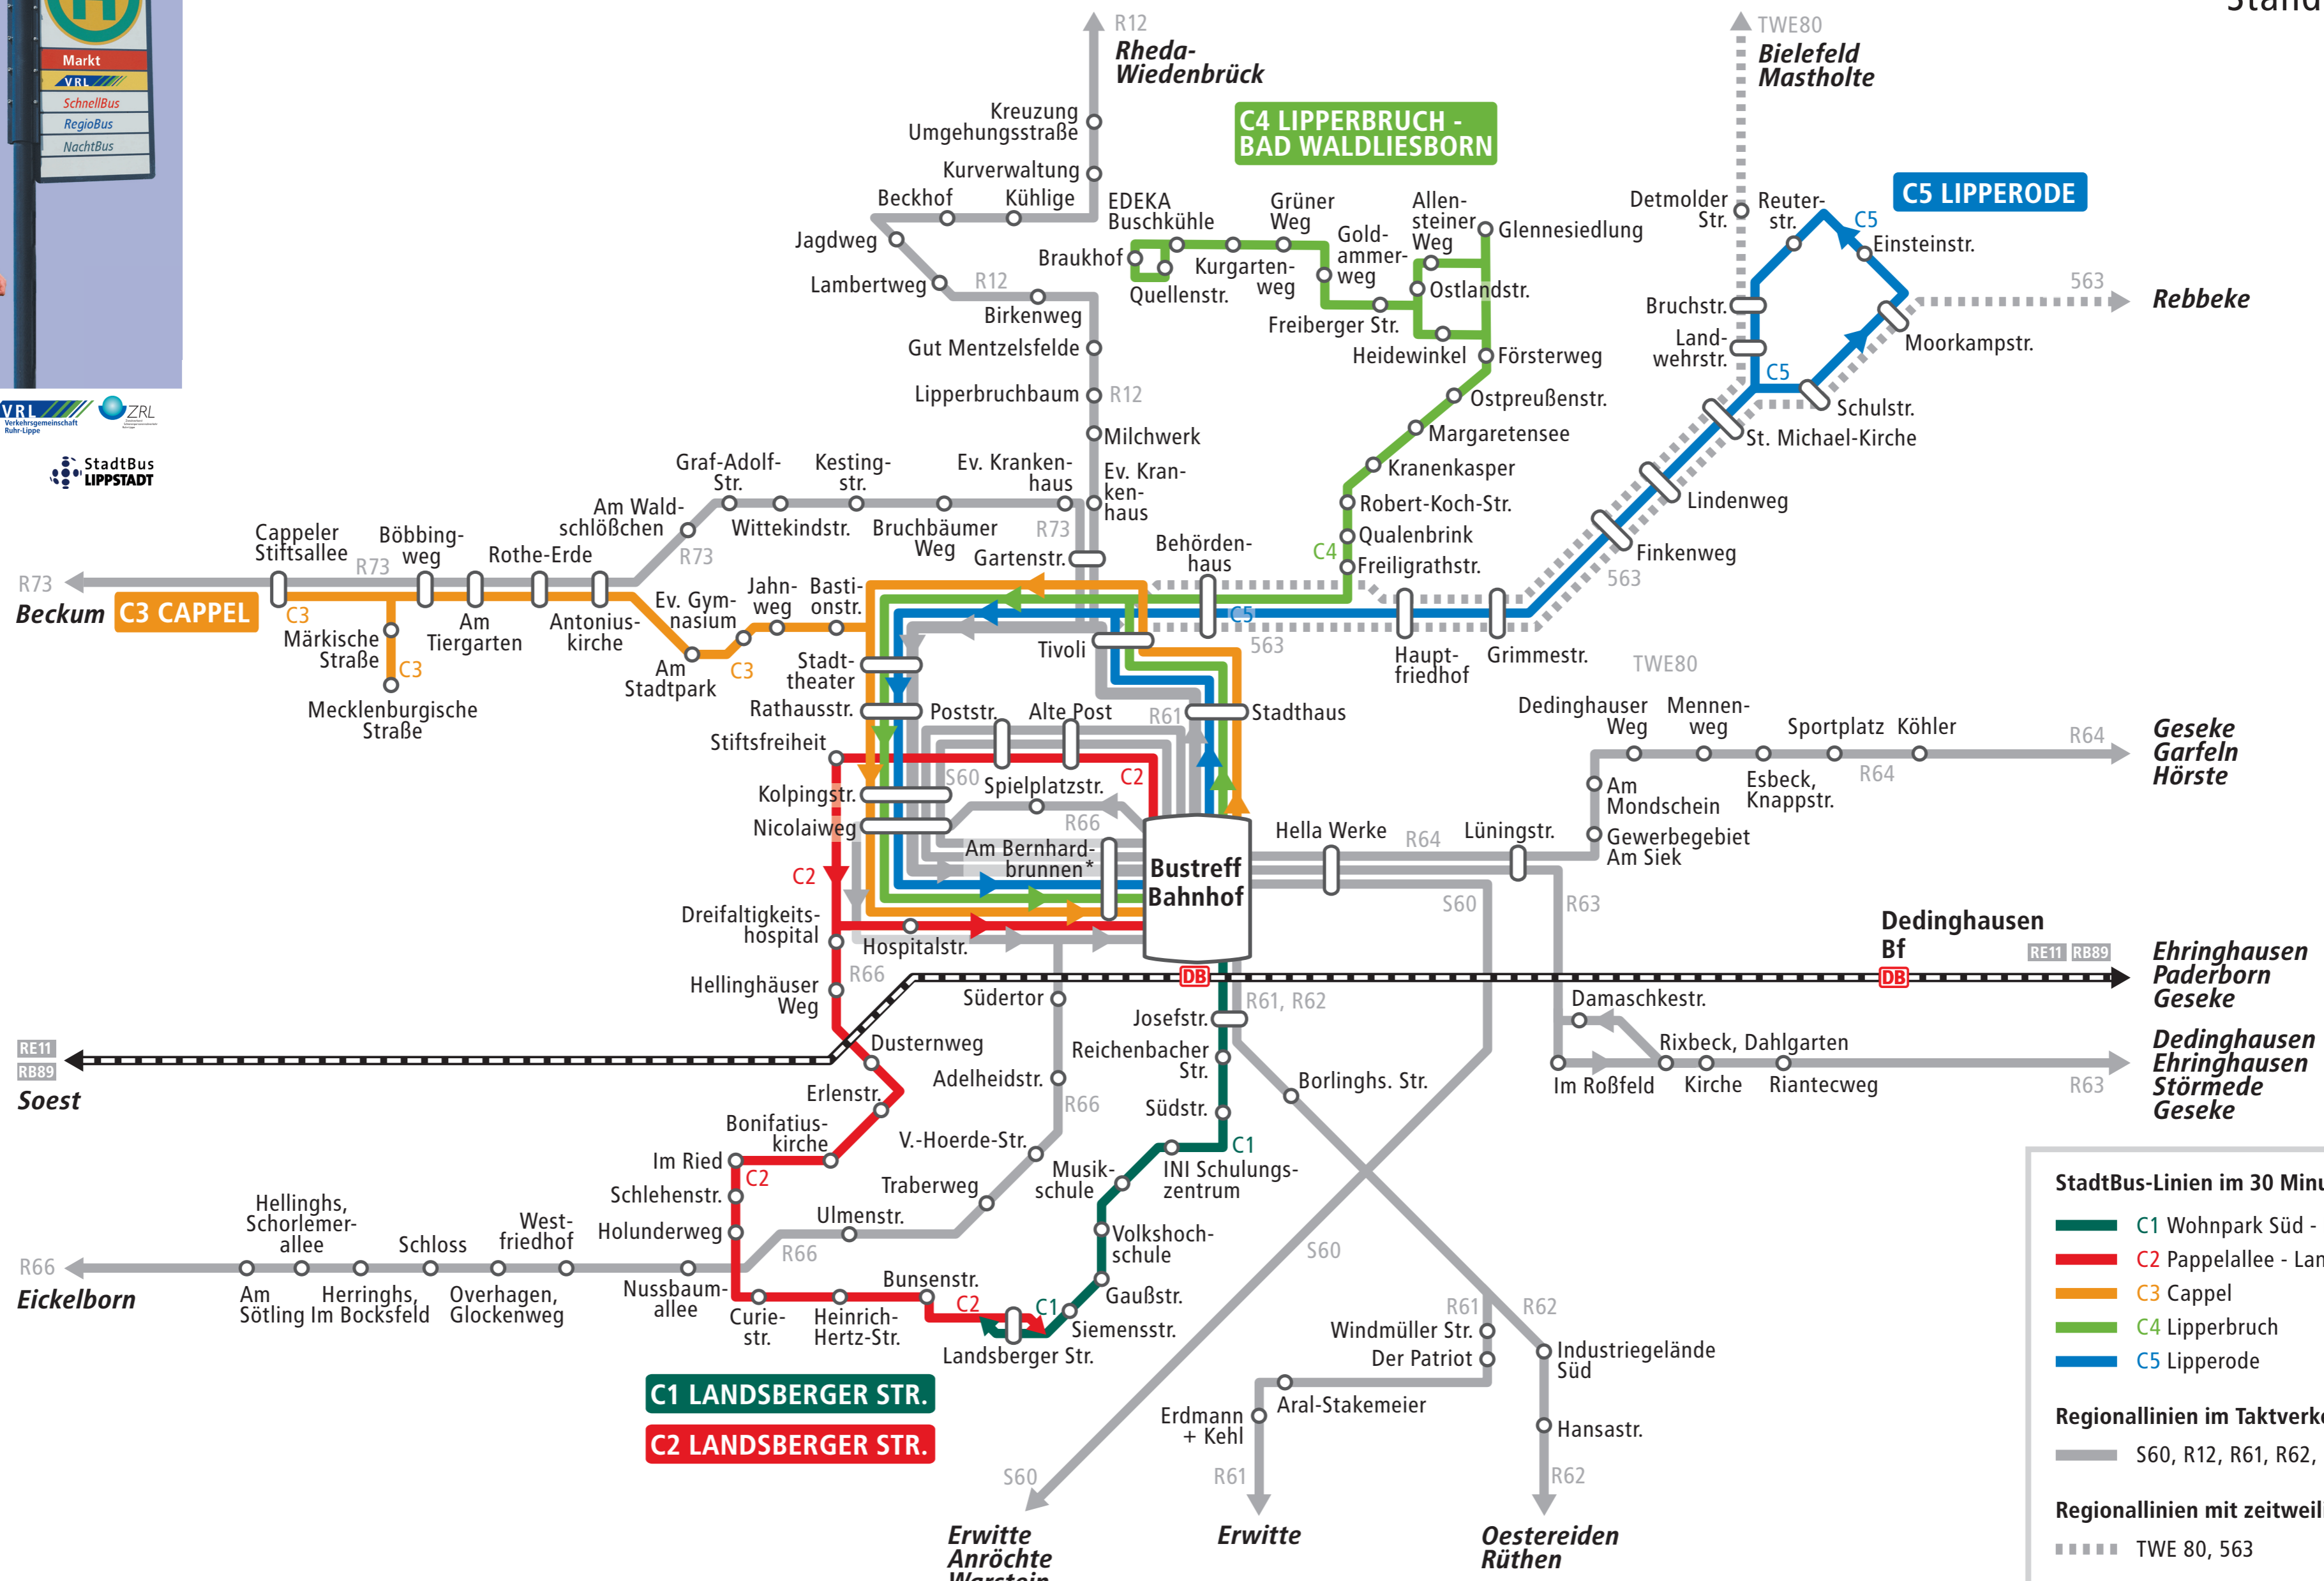

StadtBus Lippstadt - Liniennetz

Stand 30.05.2010

StadtBus-Linien im 30 Minuten-Takt

- C1 Wohnpark Süd - Landsberger Str.
- C2 Pappelallee - Landsberger Str.
- C3 Cappel
- C4 Lipperbruch
- C5 Lipperode

Regionallinien im Taktverkehr

- S60, R12, R61, R62, R63, R64, R66, R73

Regionallinien mit zeitweiliger Bedienung

- TWE 80, 563

○ Haltestellen
* Haltestelle, Am Bernhardbrunnen Montag - Samstag 9.00 - 20.15 Uhr

☎ 0 180 3 / 50 40 30 (9 Cent / Minute aus dem Festnetz, Mobil max. 42 Cent / Minute)