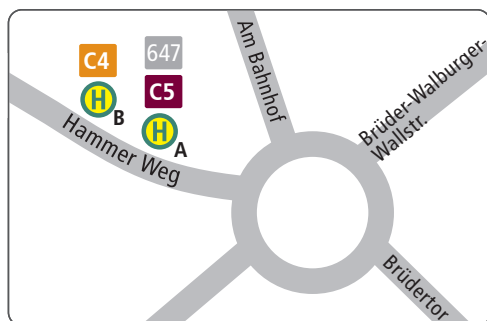

Rückfahrt ab Bussteig D	Mittwoch - Freitag		Samstag	
<i>Hinweise</i>	<i>648</i>		<i>648</i>	
Marienkrankenhaus	15 00	0 15		0 15

- 648* Bus fährt gemeinsam als Linie C8 und 648 - fährt nur Freitag + Samstag
- DO* Bus fährt nur am Donnerstag.

**Fahrplanauszug.** Alle im regulären Fahrplan veröffentlichten Fahrten werden durchgeführt. Alle Haltestellen am Linienweg werden bedient.

# Ihre Haltestellen

5. - 14.11.2017

während der Allerheiligenkirmes ist der Soester Busbahnhof vom 5. bis 14. November 2017 gesperrt. Ihre Linien halten an den Ersatzhaltestellen am Marienkrankenhaus bzw. am Hammer Weg/Brüdertor. Die genaue Halteposition Ihres Busses können Sie dieser Übersicht entnehmen.

### Brüdertor / Hammer Weg