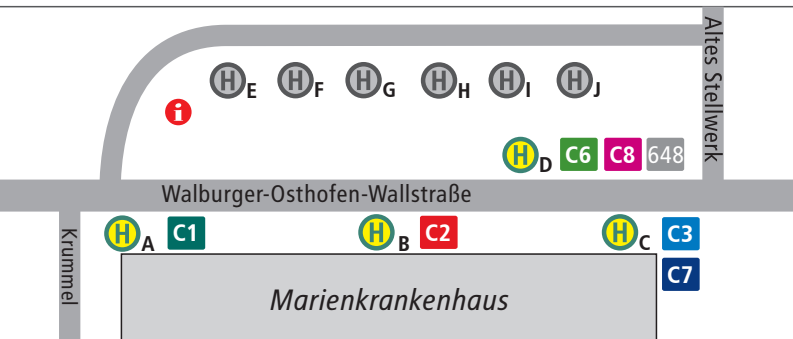

Ersatzhaltestellen

Marienkrankenhaus