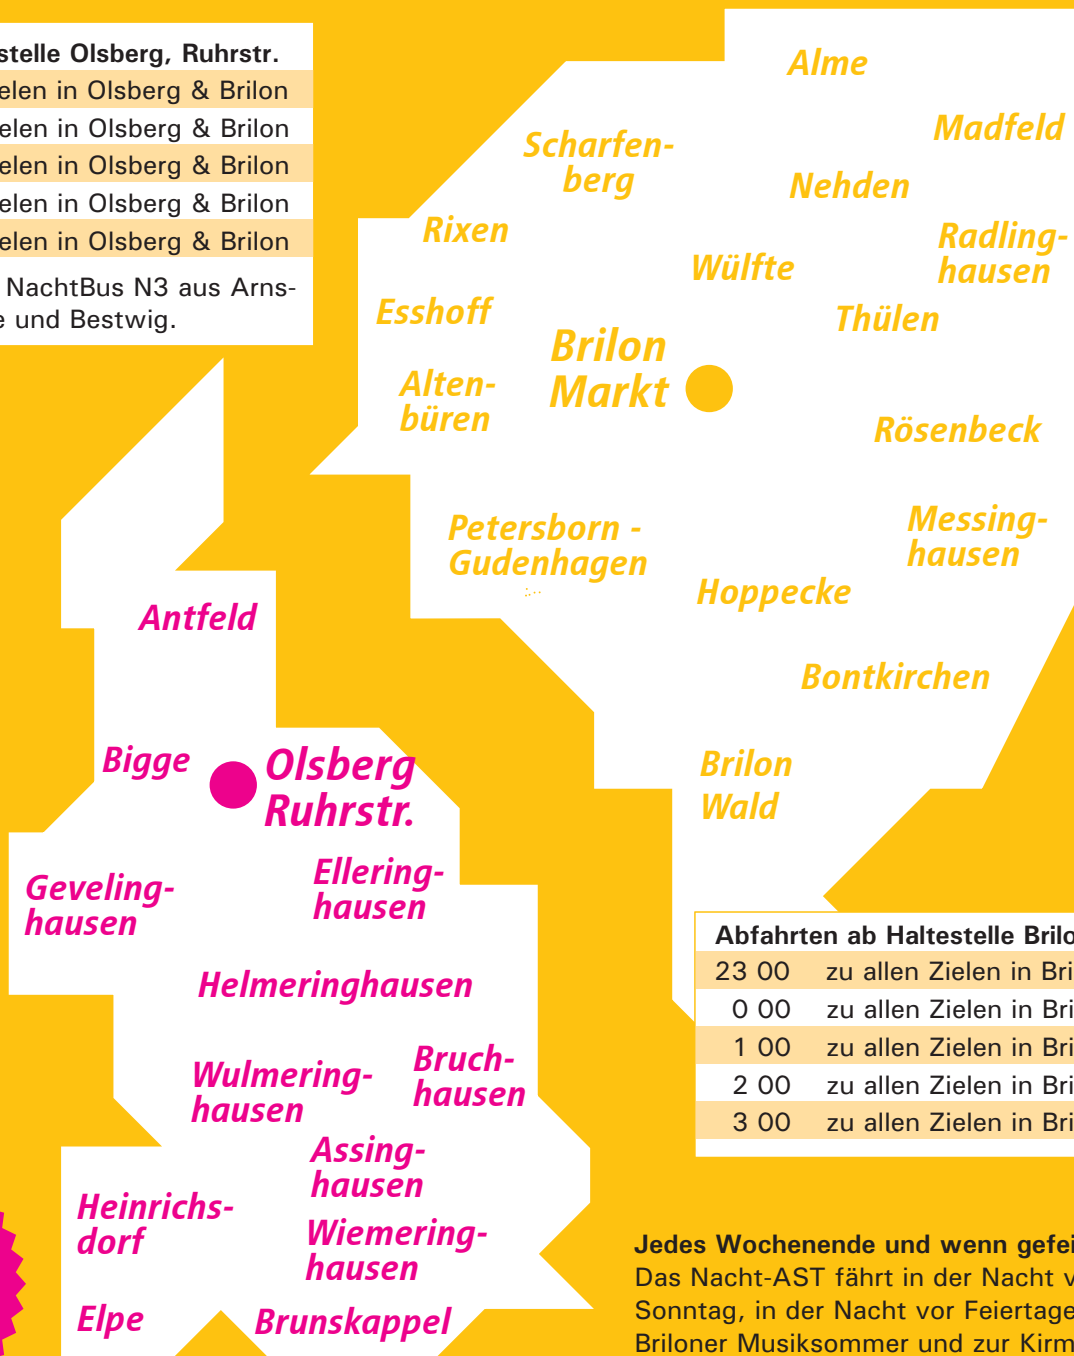

AST Fahrplan

Abfahrten ab Haltestelle Olsberg, Ruhrstr.

23 15	zu allen Zielen in Olsberg & Brilon
0 15	☒ zu allen Zielen in Olsberg & Brilon
1 15	☒ zu allen Zielen in Olsberg & Brilon
2 15	zu allen Zielen in Olsberg & Brilon
3 15	☒ zu allen Zielen in Olsberg & Brilon

☒ Anschluss vom NachtBus N3 aus Arnsberg, Meschede und Bestwig.

Abfahrten ab Haltestelle Brilon, Markt

23 00	zu allen Zielen in Brilon & Olsberg
0 00	zu allen Zielen in Brilon & Olsberg
1 00	zu allen Zielen in Brilon & Olsberg
2 00	zu allen Zielen in Brilon & Olsberg
3 00	zu allen Zielen in Brilon & Olsberg

**Jetzt auch
in Olsberg**

Jedes Wochenende und wenn gefeiert wird.
Das Nacht-AST fährt in der Nacht von Samstag auf Sonntag, in der Nacht vor Feiertagen und zum Briloner Musiksommer und zur Kirmes. Details zu den Verkehrstagen finden Sie auf der linken Seite.