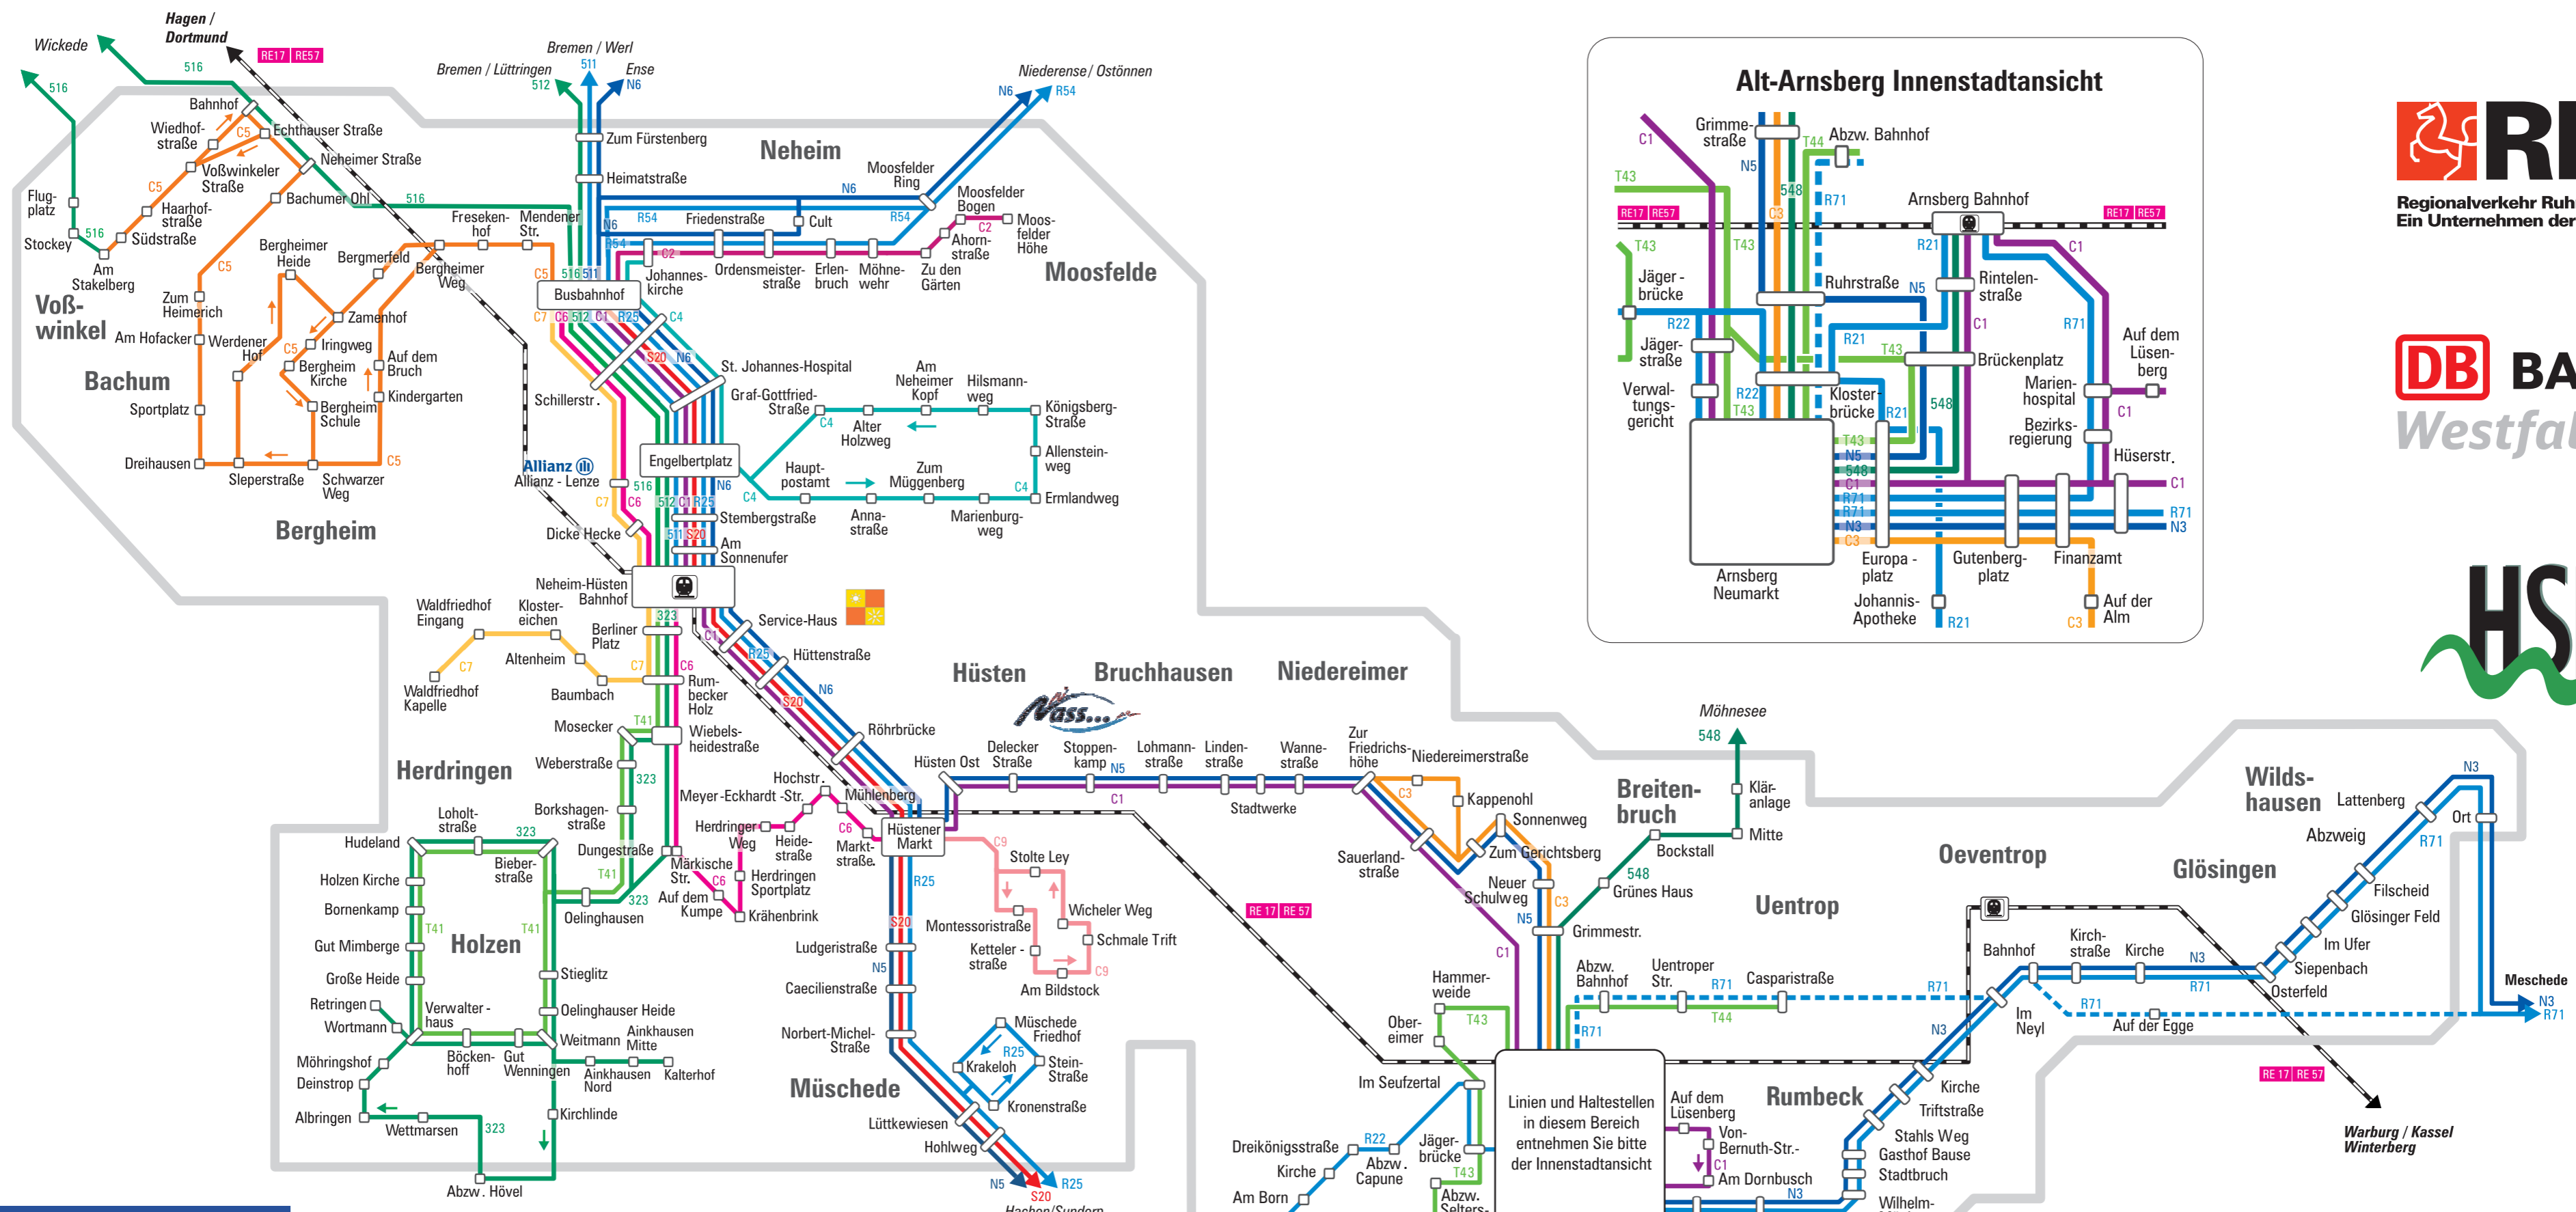

Die Schlaue Nummer für Bus und Bahn im HSK 0 180 3.50 40 30 (9 Cent / Minute aus dem Festnetz, Mobil max. 42 Cent / Minute)

Arnsberg Liniennetz
gültig ab 30.05.2010

- Markt
- VRL
- SchnellBus
- RegioBus
- NachtBus

Darstellung im Plan	Zeichenerklärung
	StadtBus mit Liniennummer
	SchnellBus mit Liniennummer
	RegioBus mit Liniennummer
	RegioBus mit zeitweiliger alternativer Linienführung
	TaxiBus mit Liniennummer (Bestellung unter 0 180 3/50 40 31)
	NachtBus mit Liniennummer
	Linien mit häufiger / zeitweiliger Bedienung
	Schienenverkehr mit Liniennummer
	Bahnhof/Haltepunkt

9 Cent / Minute aus dem Festnetz, Mobilfunk max. 42 Cent / Minute