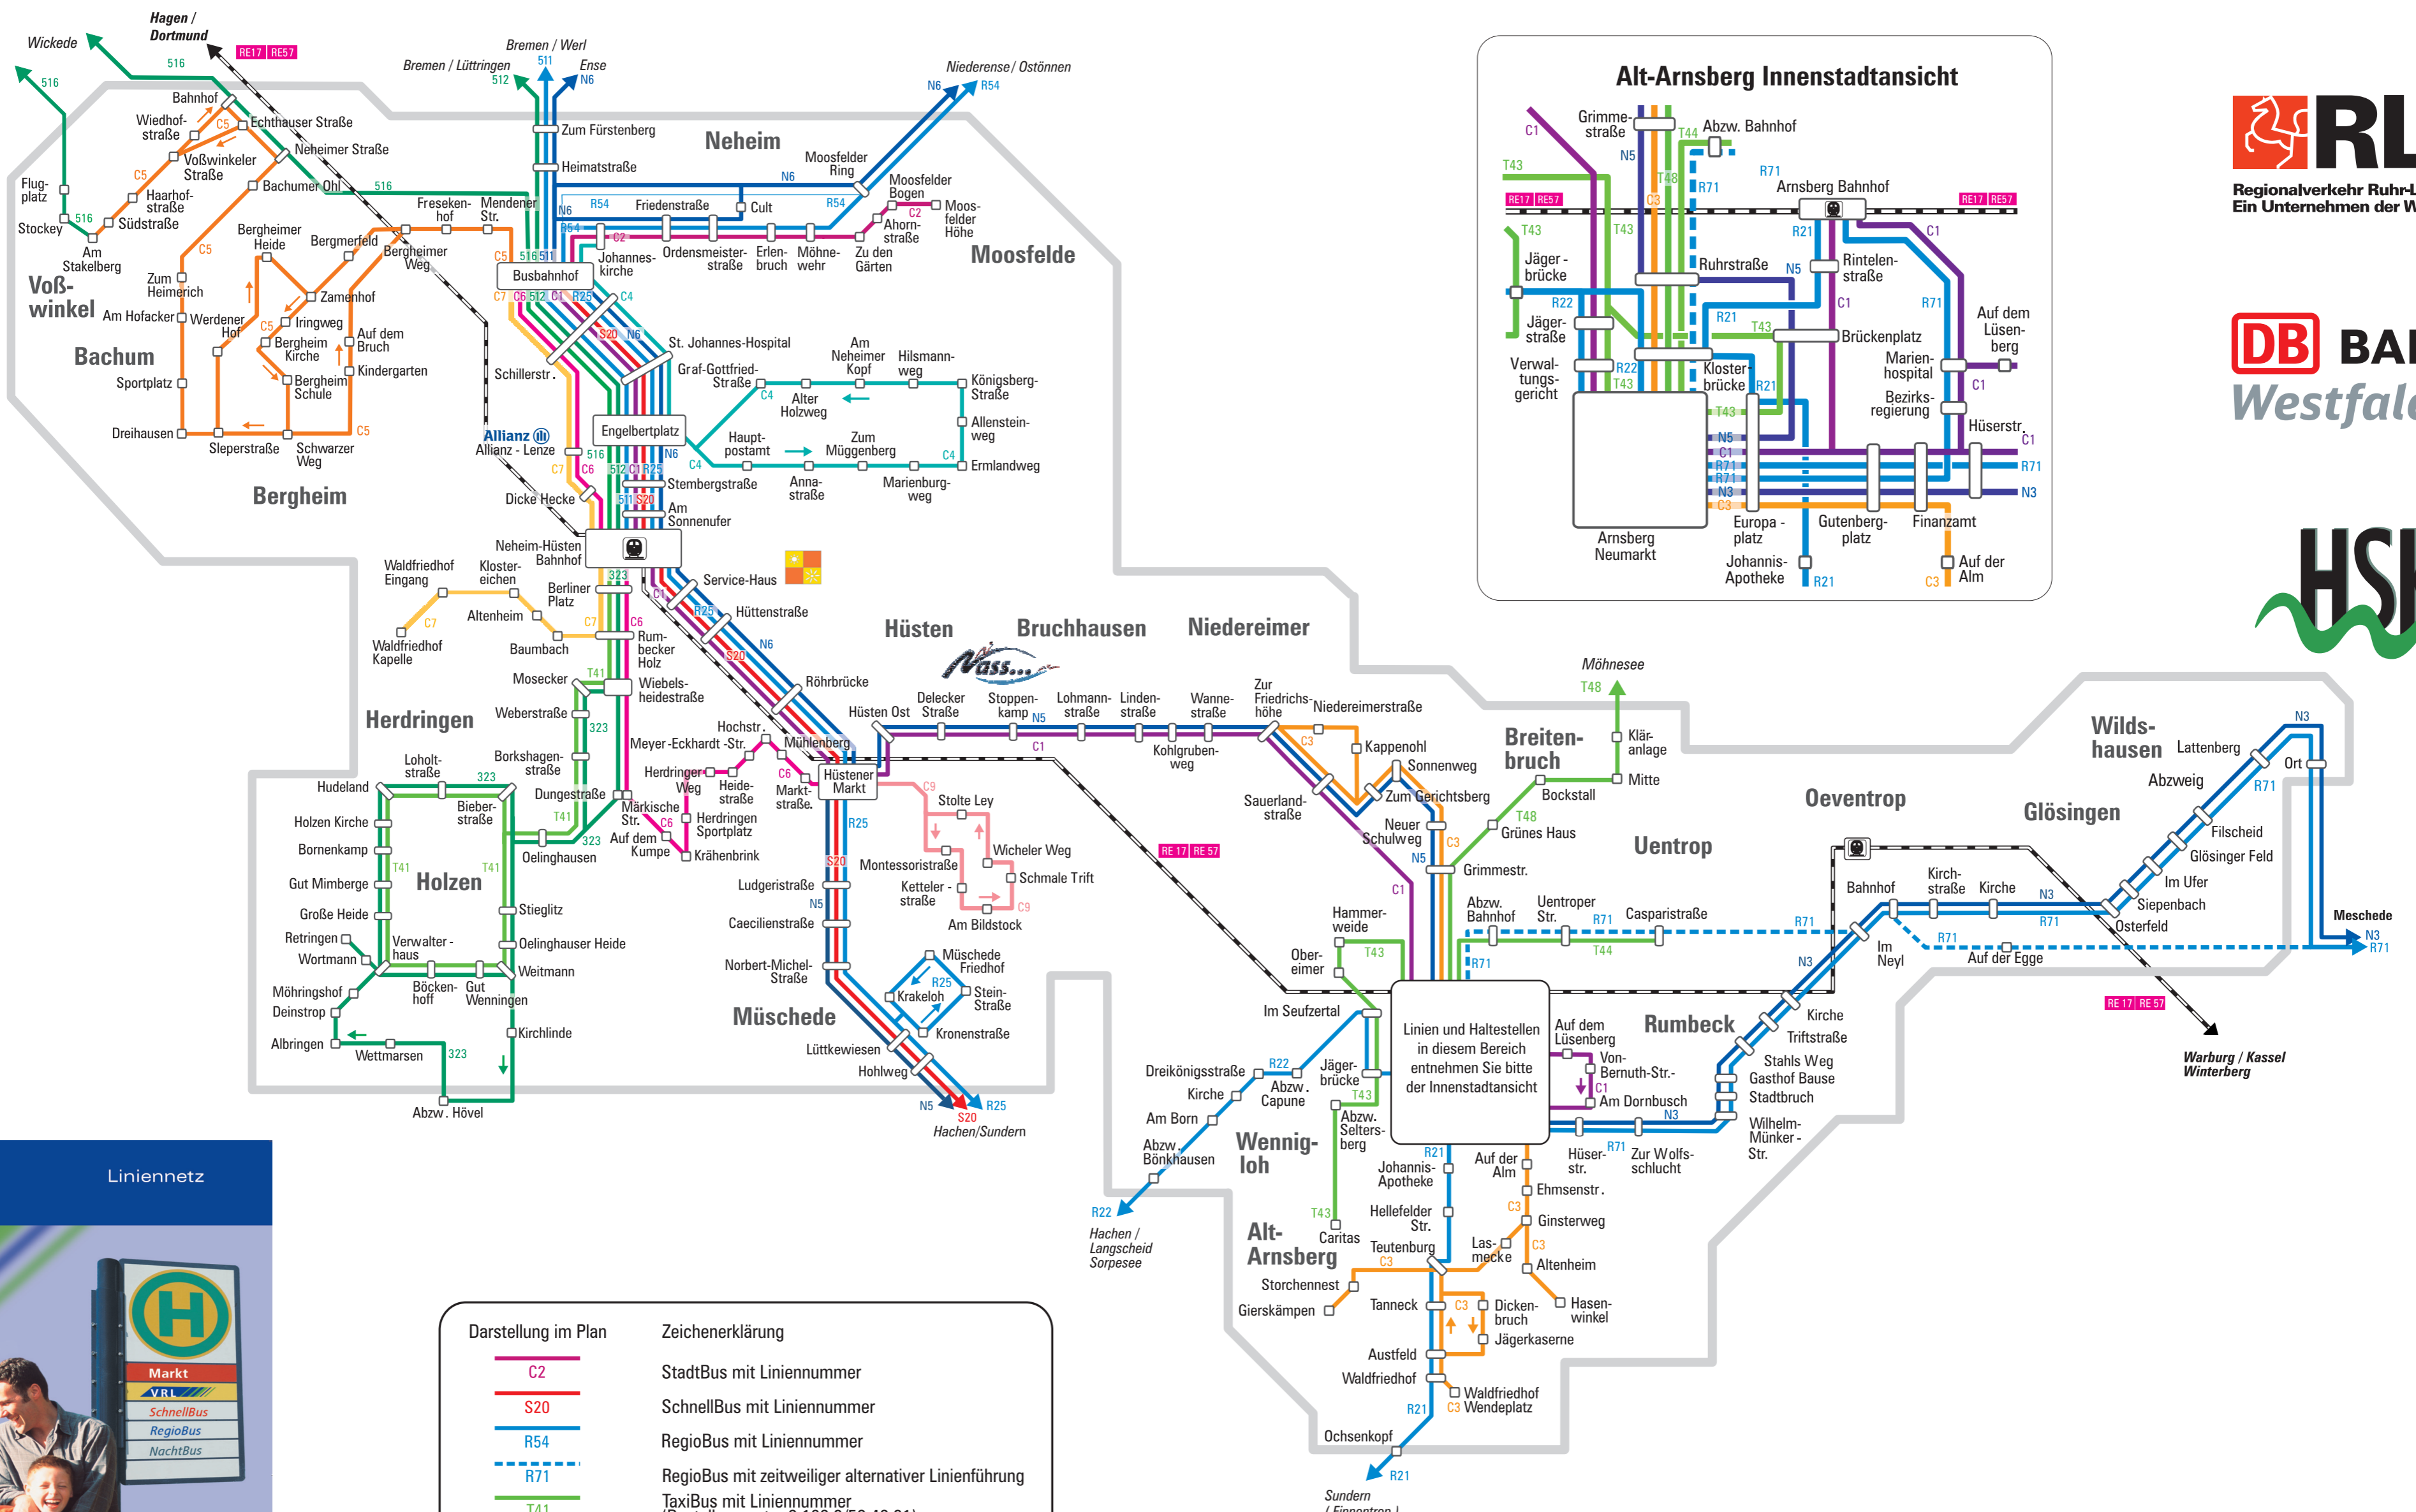

Die Schlaue Nummer für Bus und Bahn im HSK 0 180 3.50 40 30 (9 Cent pro Minute aus dem Festnetz)

Arnsberg Liniennetz

gültig ab 07.01.2009

Darstellung im Plan	Zeichenerklärung
	StadtBus mit Liniennummer
	SchnellBus mit Liniennummer
	RegioBus mit Liniennummer
	RegioBus mit zeitweiliger alternativer Liniennführung
	TaxiBus mit Liniennummer (Bestellung unter 0 180 3/50 40 31)
	NachtBus mit Liniennummer
	Linien mit häufiger / zeitweiliger Bedienung
	Schienenverkehr mit Liniennummer
	Bahnhof/Haltepunkt