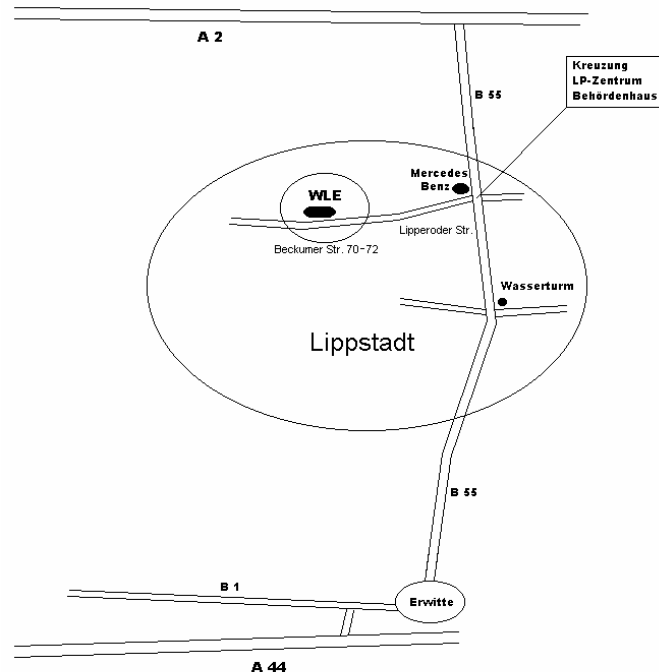

**Westfälische Landes-Eisenbahn GmbH
Beckumer Straße 70
59555 Lippstadt**

Wegebeschreibung (Aus Richtung A 2)

- BAB A2 Abfahrt Rheda-Wiedenbrück
- Richtung Lippstadt B55
- Ampelkreuzung B 55 / Lipperoder Straße:
rechts Richtung Zentrum / Behördenhaus
- Nach der vierten Ampel noch ca. 400 m
- Auf der rechten Seite- WLE

Wegebeschreibung (Aus Richtung A 44)

- BAB A 44 Abfahrt Erwitte / Anröchte
- Richtung Erwitte bis Ausfahrt Autobahnzubringer
- Rechts auf B1 in Richtung Erwitte
- Kreuzung B1 / B55, links Richtung Lippstadt B55
- Nach ca. 8 km an der Ampelkreuzung links
Richtung Zentrum / Behördenhaus
- Nach der vierten Ampel noch ca. 400 m
- Auf der rechten Seite- WLE

1. Toreinfahrt = Kundenparkplätze