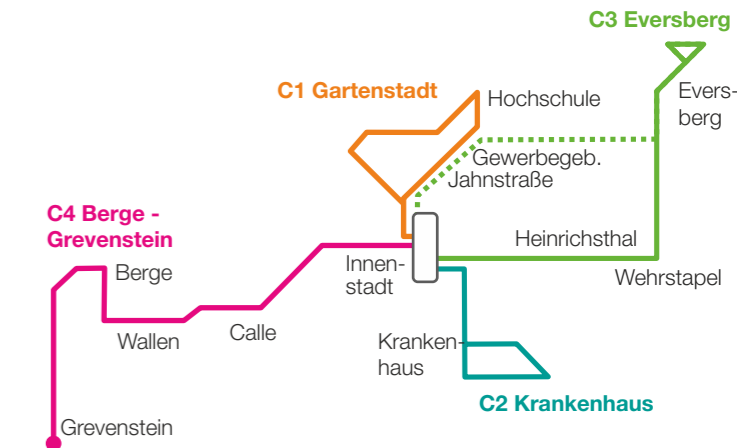

 **0 800 3 50 40 30 – kostenlos**
Die schlaue Nummer für Fahrplanauskünfte rund um die Uhr.

 **0 180 6 50 40 30 – Persönliche Beratung, Auskünfte und Service**
für 20 Cent pro Anruf.

Regionalverkehr Ruhr Lippe GmbH | Altenbürener Str. 49 | 59929 Brilon

MEHR MÖGLICHKEITEN

Unser neuer Fahrplan

C4 Meschede – Berge – Grevenstein

gültig ab 10.01.2022

Ihre Vorteile

- + Mehr Fahrten am Wochenende
- + Klimaschonend mobil sein

Ihre StadtBus-Vorteile

- Der StadtBus bringt Sie direkt und ohne Parkplatzsorgen in die Innenstadt.
- Mit dem StadtBus fahren Sie mit Chauffeur oder Chauffeurin. Sie können also entspannen, Zeitung lesen oder ein Nickerchen machen.
- Der StadtBus ist überaus preiswert. Als Vielfahrer sind Sie mit dem Abo schon ab umgerechnet nur 1,35 € am Tag unterwegs. Und für Ab-und-an-Fahrer gibt's das 9 Uhr TagesTicket für nur 6,60 €.
- Bei jeder Fahrt mit dem StadtBus statt dem Pkw schonen Sie Klima und Umwelt.

Ihr StadtBus-Netz

Zusammen mit SchnellBus, RegioBus, dem BürgerBus und den Bahnlinien bildet unser StadtBus ein dichtes Netz mit optimalen Anschlüssen untereinander und in die Region.

C 4 Grevenstein – Berge – Calle – Meschede