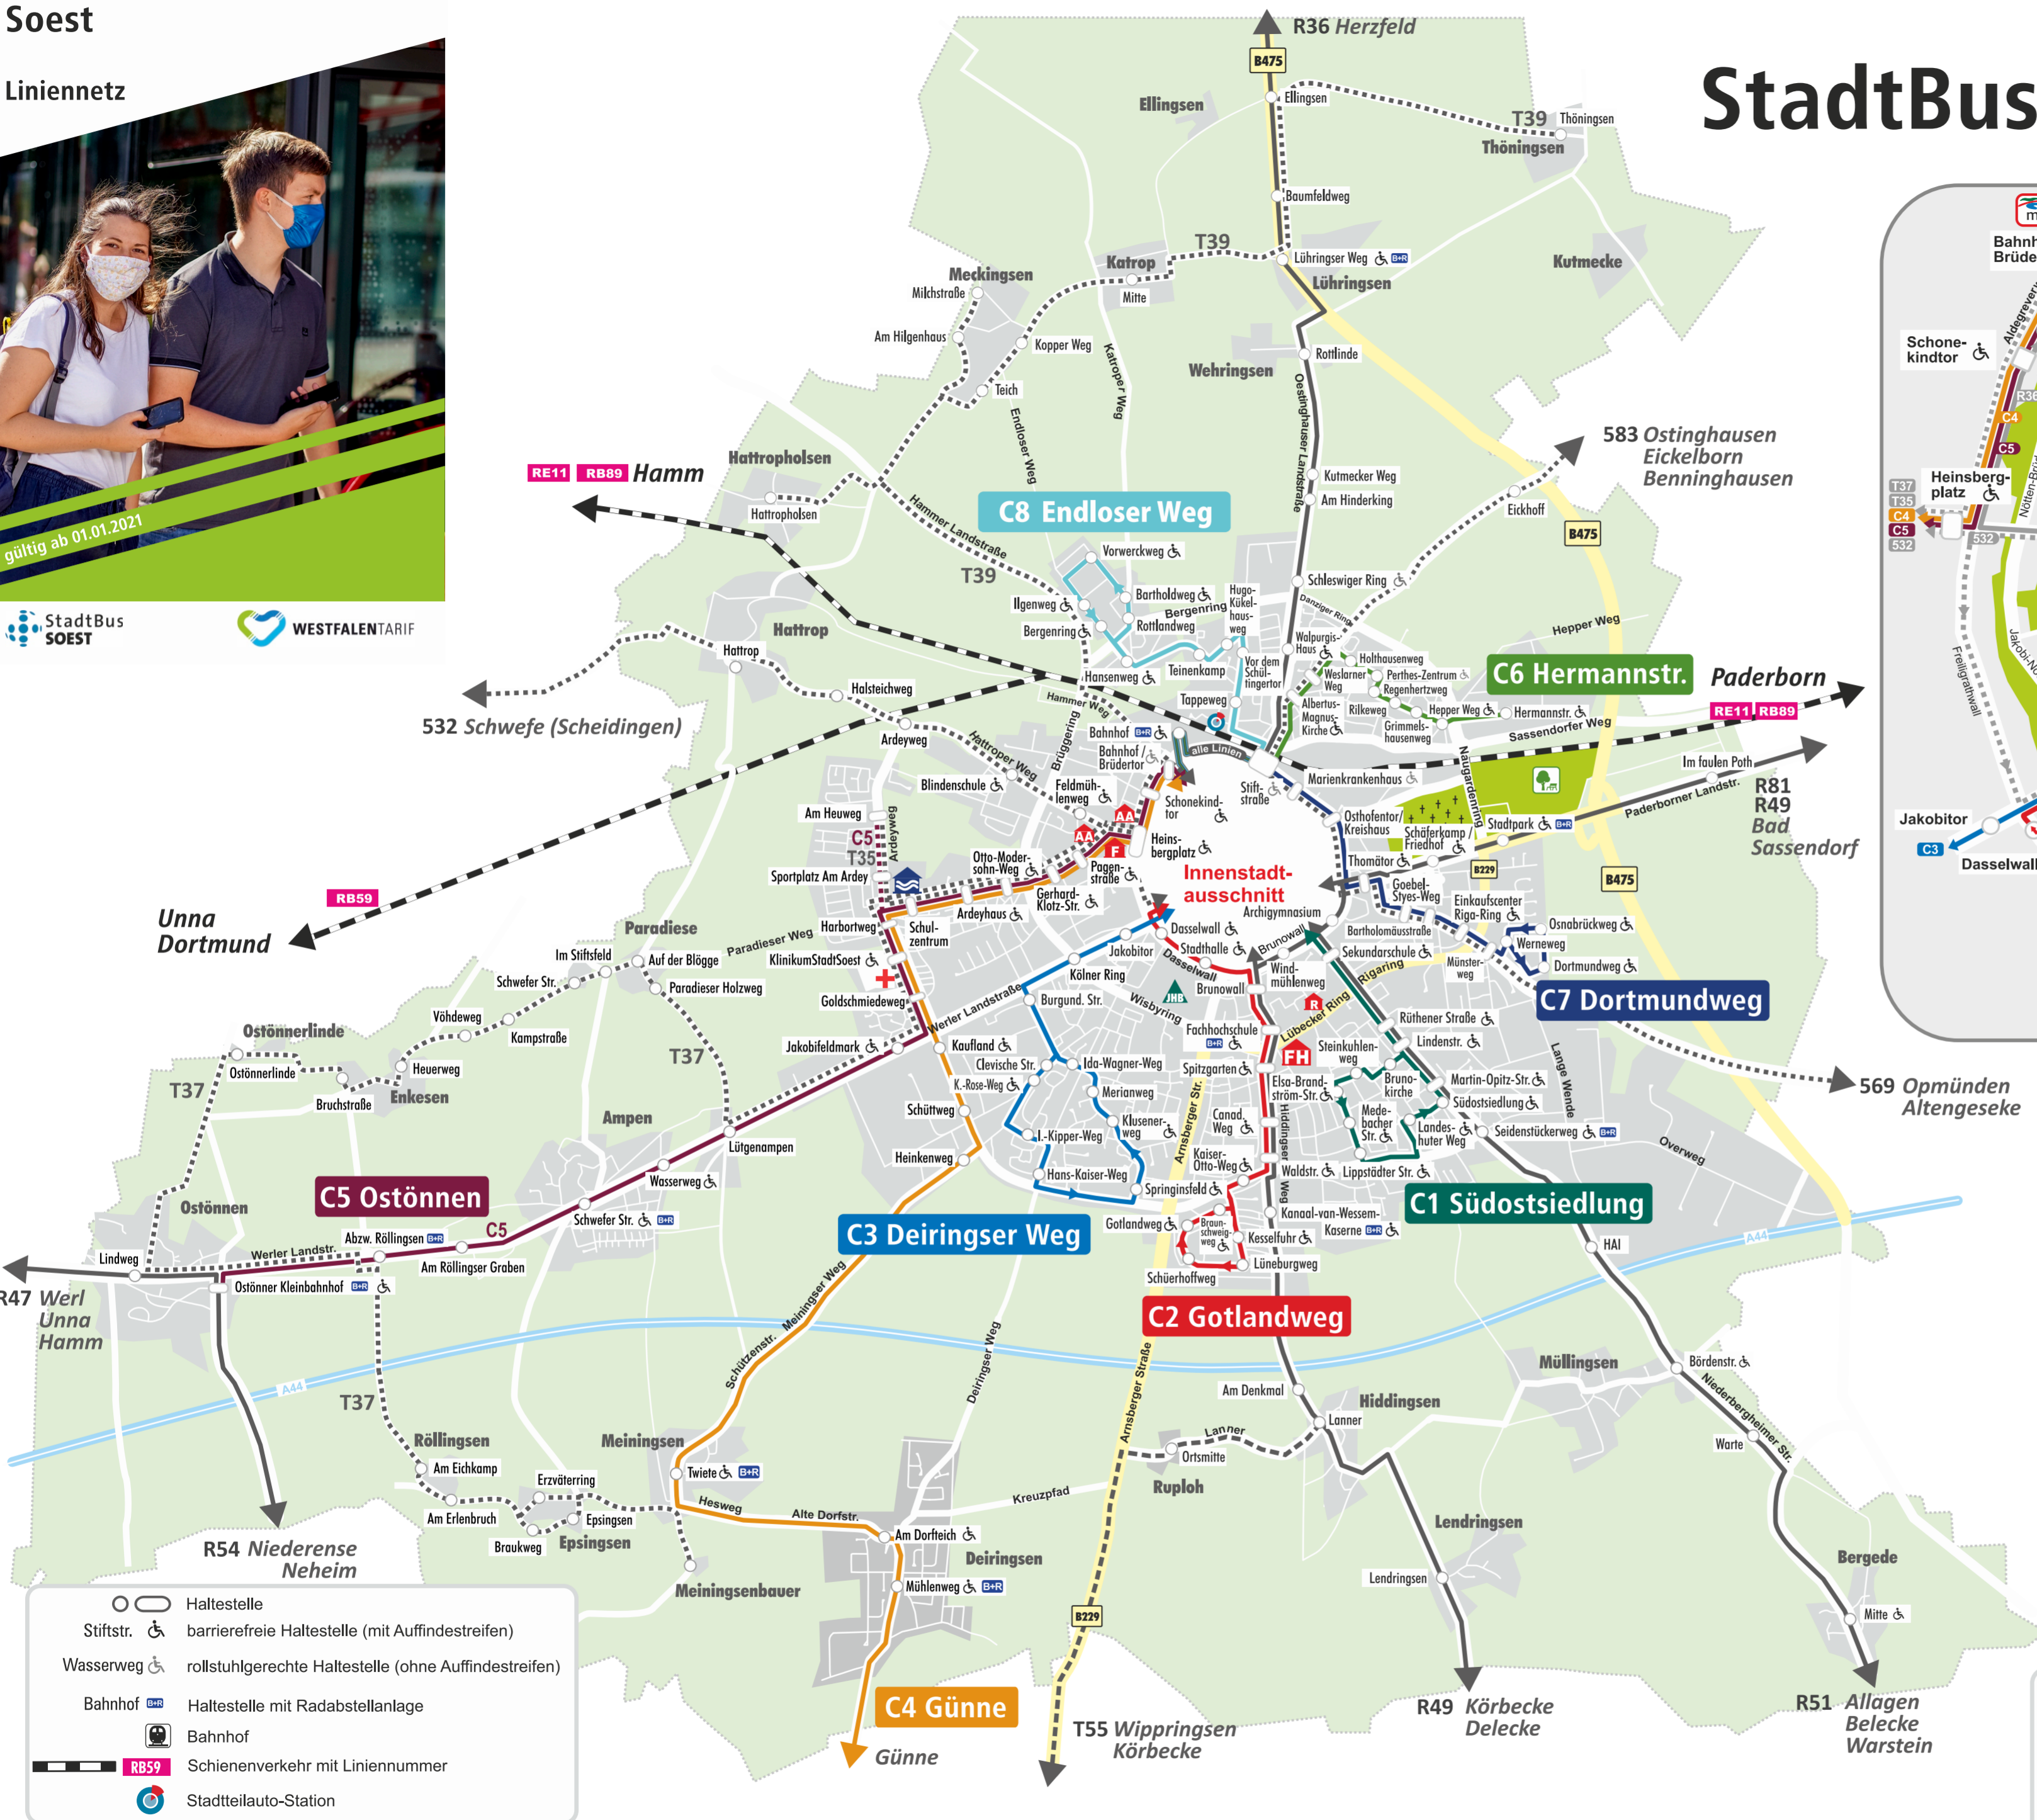

StadtBus Soest - Liniennetz

- StadtBus-Linien im 30 Minuten-Takt**
- C1 Südostsiedlung
 - C2 Gotlandweg
- StadtBus-Linien im 60 Minuten-Takt**
- C3 Deiringser Weg
 - C4 Günne
 - C5 Ostönen
 - C6 Hermannstraße
 - C7 Dortmundweg
 - C8 Endloser Weg
- Regionallinien im 60 Minuten-Takt**
- R36, R47, R49, R51, R54, R81
- Linien mit zeitweiliger Bedienung**
- 532, 569, 583, T35, T37, T39, T55

- Haltestelle
- Stiftstr. ♿ barrierefreie Haltestelle (mit Auffindestreifen)
- Wasserweg ♿ rollstuhlgerechte Haltestelle (ohne Auffindestreifen)
- Bahnhof Haltestelle mit Radabstellanlage
- Bahnhof
- Schienenverkehr mit Liniennummer
- Stadtteilauto-Station

- Stadthalle
- Alter Schlachthof
- Schwimmbad
- Kreishaus
- Rathaus
- Amtsgericht
- Agentur für Arbeit
- Fachhochschule
- Finanzamt
- Polizei
- Krankenhaus
- Parkanlage
- Jugendherberge
- Tourist Information
- Rathaus
- mobil info
- RLG Kundencenter
- Krankenhaus