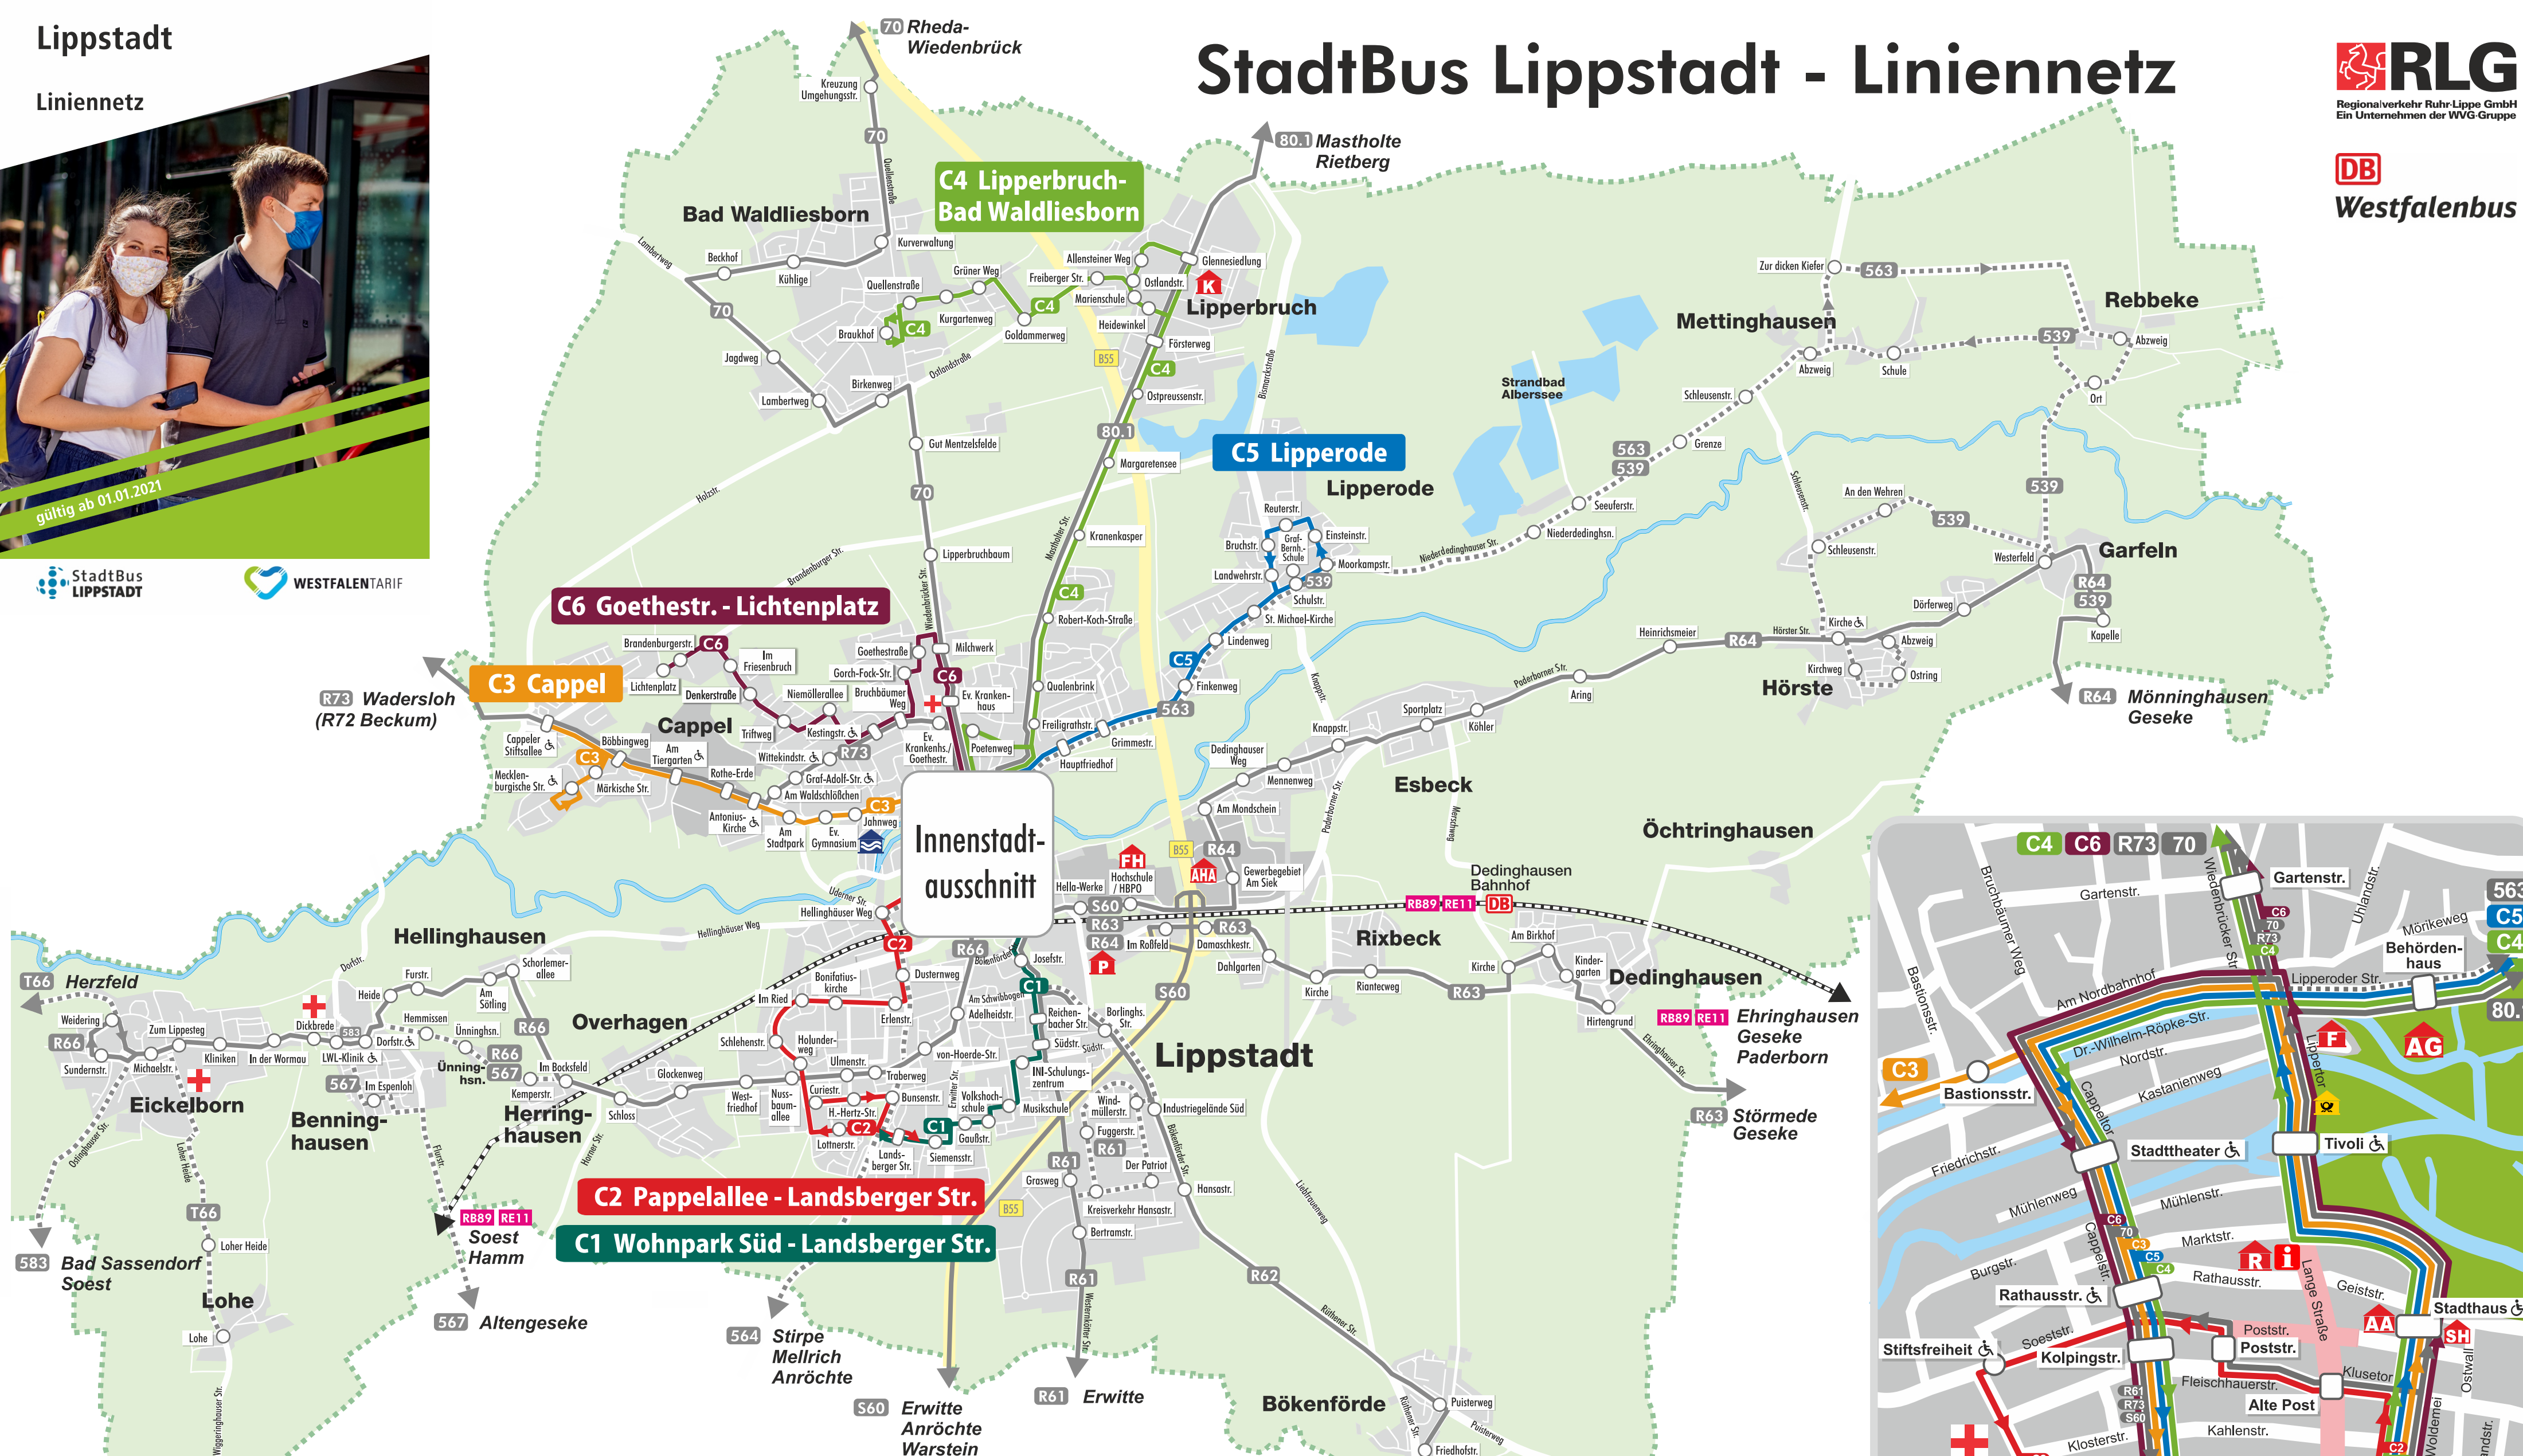

StadtBus Lippstadt - Linienetz

gültig ab 01.01.2021

- StadtBus-Linien im 30 Minuten-Takt**
- C1 Wohnpark Süd - Landsberger Str.
 - C2 Pappelallee - Landsberger Str.
 - C3 Cappel
 - C4 Lipperbruch - Bad Waldliesborn
 - C5 Lipperode
- StadtBus-Linien im 60 Minuten-Takt**
- C6 Goethestraße - Lichtenplatz

- Regionallinien im Taktverkehr**
- S60, R61, R62, R63, R64, R66, R73, 70, 80.1
- Regionallinien mit zeitweiliger Bedienung**
- 563
- Haltestellen**
- Haltestellen
 - LWL-Klinik & barrierefreie Haltestelle
 - AST Stadt mit AnrufSammelTaxi-Angebot
- Fußgängerzone**
- Fußgängerzone
- Schienerverkehr mit Liniennummer**
- RE11