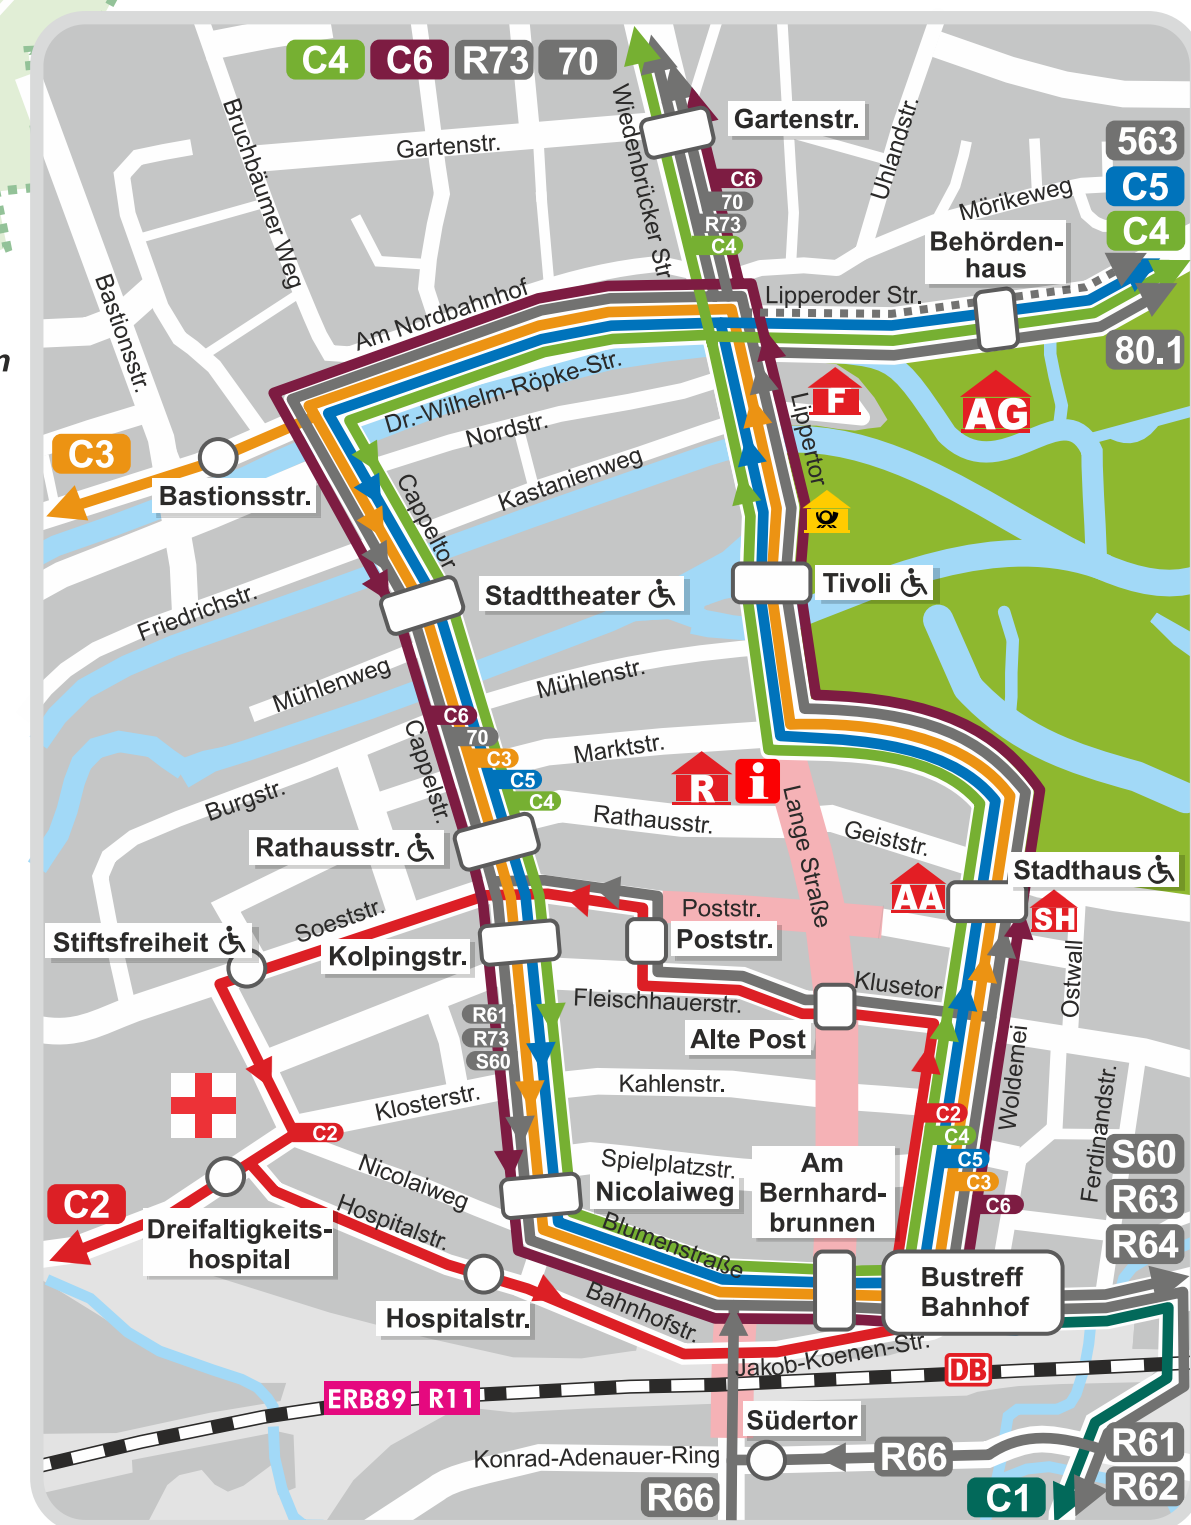

StadtBus Lippstadt - Linienetz

gültig ab 01.01.2021

- StadtBus-Linien im 30 Minuten-Takt**
- C1 Wohnpark Süd - Landsberger Str.
 - C2 Pappelallee - Landsberger Str.
 - C3 Cappel
 - C4 Lipperbruch - Bad Waldliesborn
 - C5 Lipperode
- StadtBus-Linien im 60 Minuten-Takt**
- C6 Goethestraße - Lichtenplatz

- Regionallinien im Taktverkehr**
- S60, R61, R62, R63, R64, R66, R73, 70, 80.1
- Regionallinien mit zeitweiliger Bedienung**
- 563
- Haltestellen**
- Haltestellen
 - LWL-Klinik & barrierefreie Haltestelle
 - AST Stadt mit AnrufSammelTaxi-Angebot
- Fußgängerzone**
- Fußgängerzone
- Schienerverkehr mit Liniennummer**
- RE11

- ST Stadttheater
- R Rathaus
- CabrioLi
- P Polizei
- Post
- SH Stadthaus
- Krankenhaus
- AG Amtsgericht
- AA Agentur für Arbeit
- K Kreisverwaltung Nebenstelle
- FH Fachhochschule
- F Finanzamt
- i Tourist Information
- AAH Jobcenter Arbeit Hellweg Aktiv