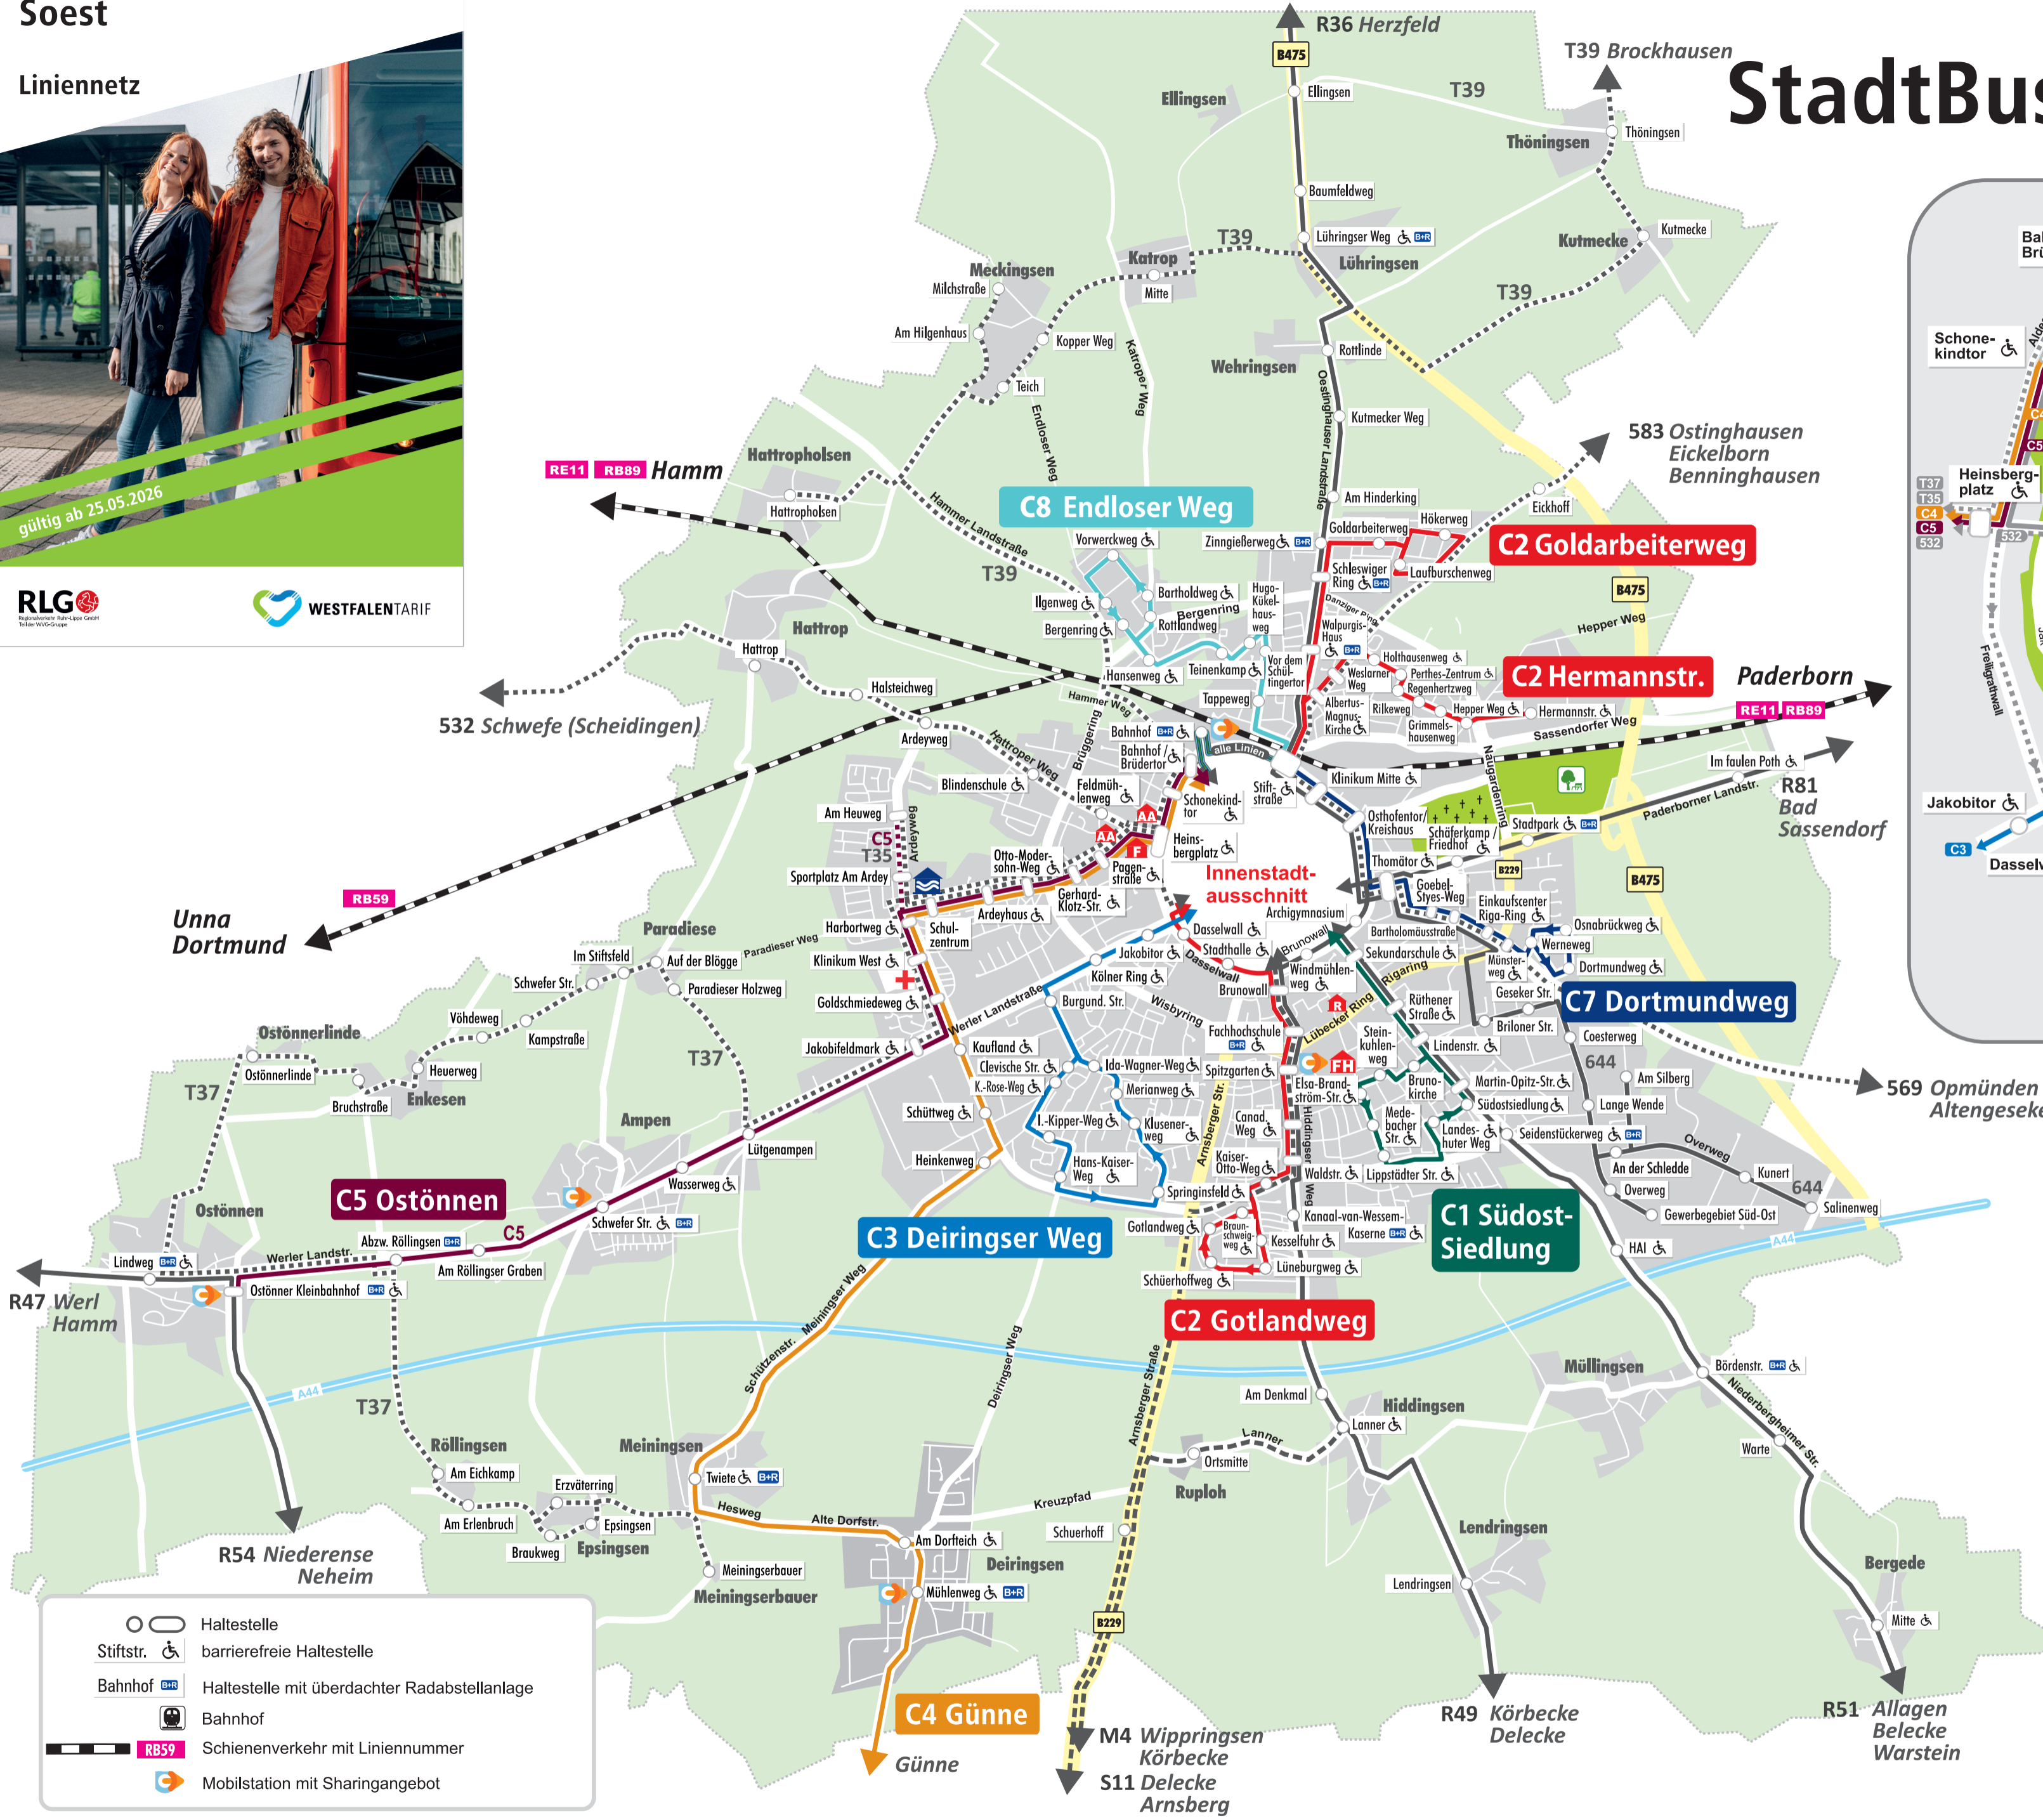

# StadtBus Soest - Linienetz

- StadtBus-Linie im 15 Minuten-Takt**
  - C2 Gotlandweg
- StadtBus-Linien im 30 Minuten-Takt**
  - C1 Südostsiedlung
  - C2 Hermannstraße
  - C2 Goldarbeiterweg
- StadtBus-Linien im 60 Minuten-Takt**
  - C3 Deiringser Weg
  - C4 Günne
  - C5 Ostönnen
  - C7 Dortmundweg
  - C8 Endloser Weg
- Regionallinien im 60 Minuten-Takt**
  - R36, R47, R49, R51, R54, R81
- Weitere Linien**
  - 532, 569, 583, 644, T35, T37, T39, M4, S11

- Haltestelle
- ♿ barrierefreie Haltestelle
- 🚲 Haltestelle mit überdachter Radabstellanlage
- 🚉 Bahnhof
- 🚆 Schienenverkehr mit Liniennummer
- 🚗 Mobilstation mit Sharingangebot

- SH Stadthalle
- AS Alter Schlachthof
- 🏊 Schwimmbad
- 🏠 Rathaus
- AG Amtsgericht
- AA Agentur für Arbeit
- FH Fachhochschule
- Finanzamt
- 🏠 RLG Kundencenter
- 🌳 Parkanlage
- 📍 Tourist Information
- 🚔 Polizei
- 🏥 Krankenhaus
- 🚲 Radstation