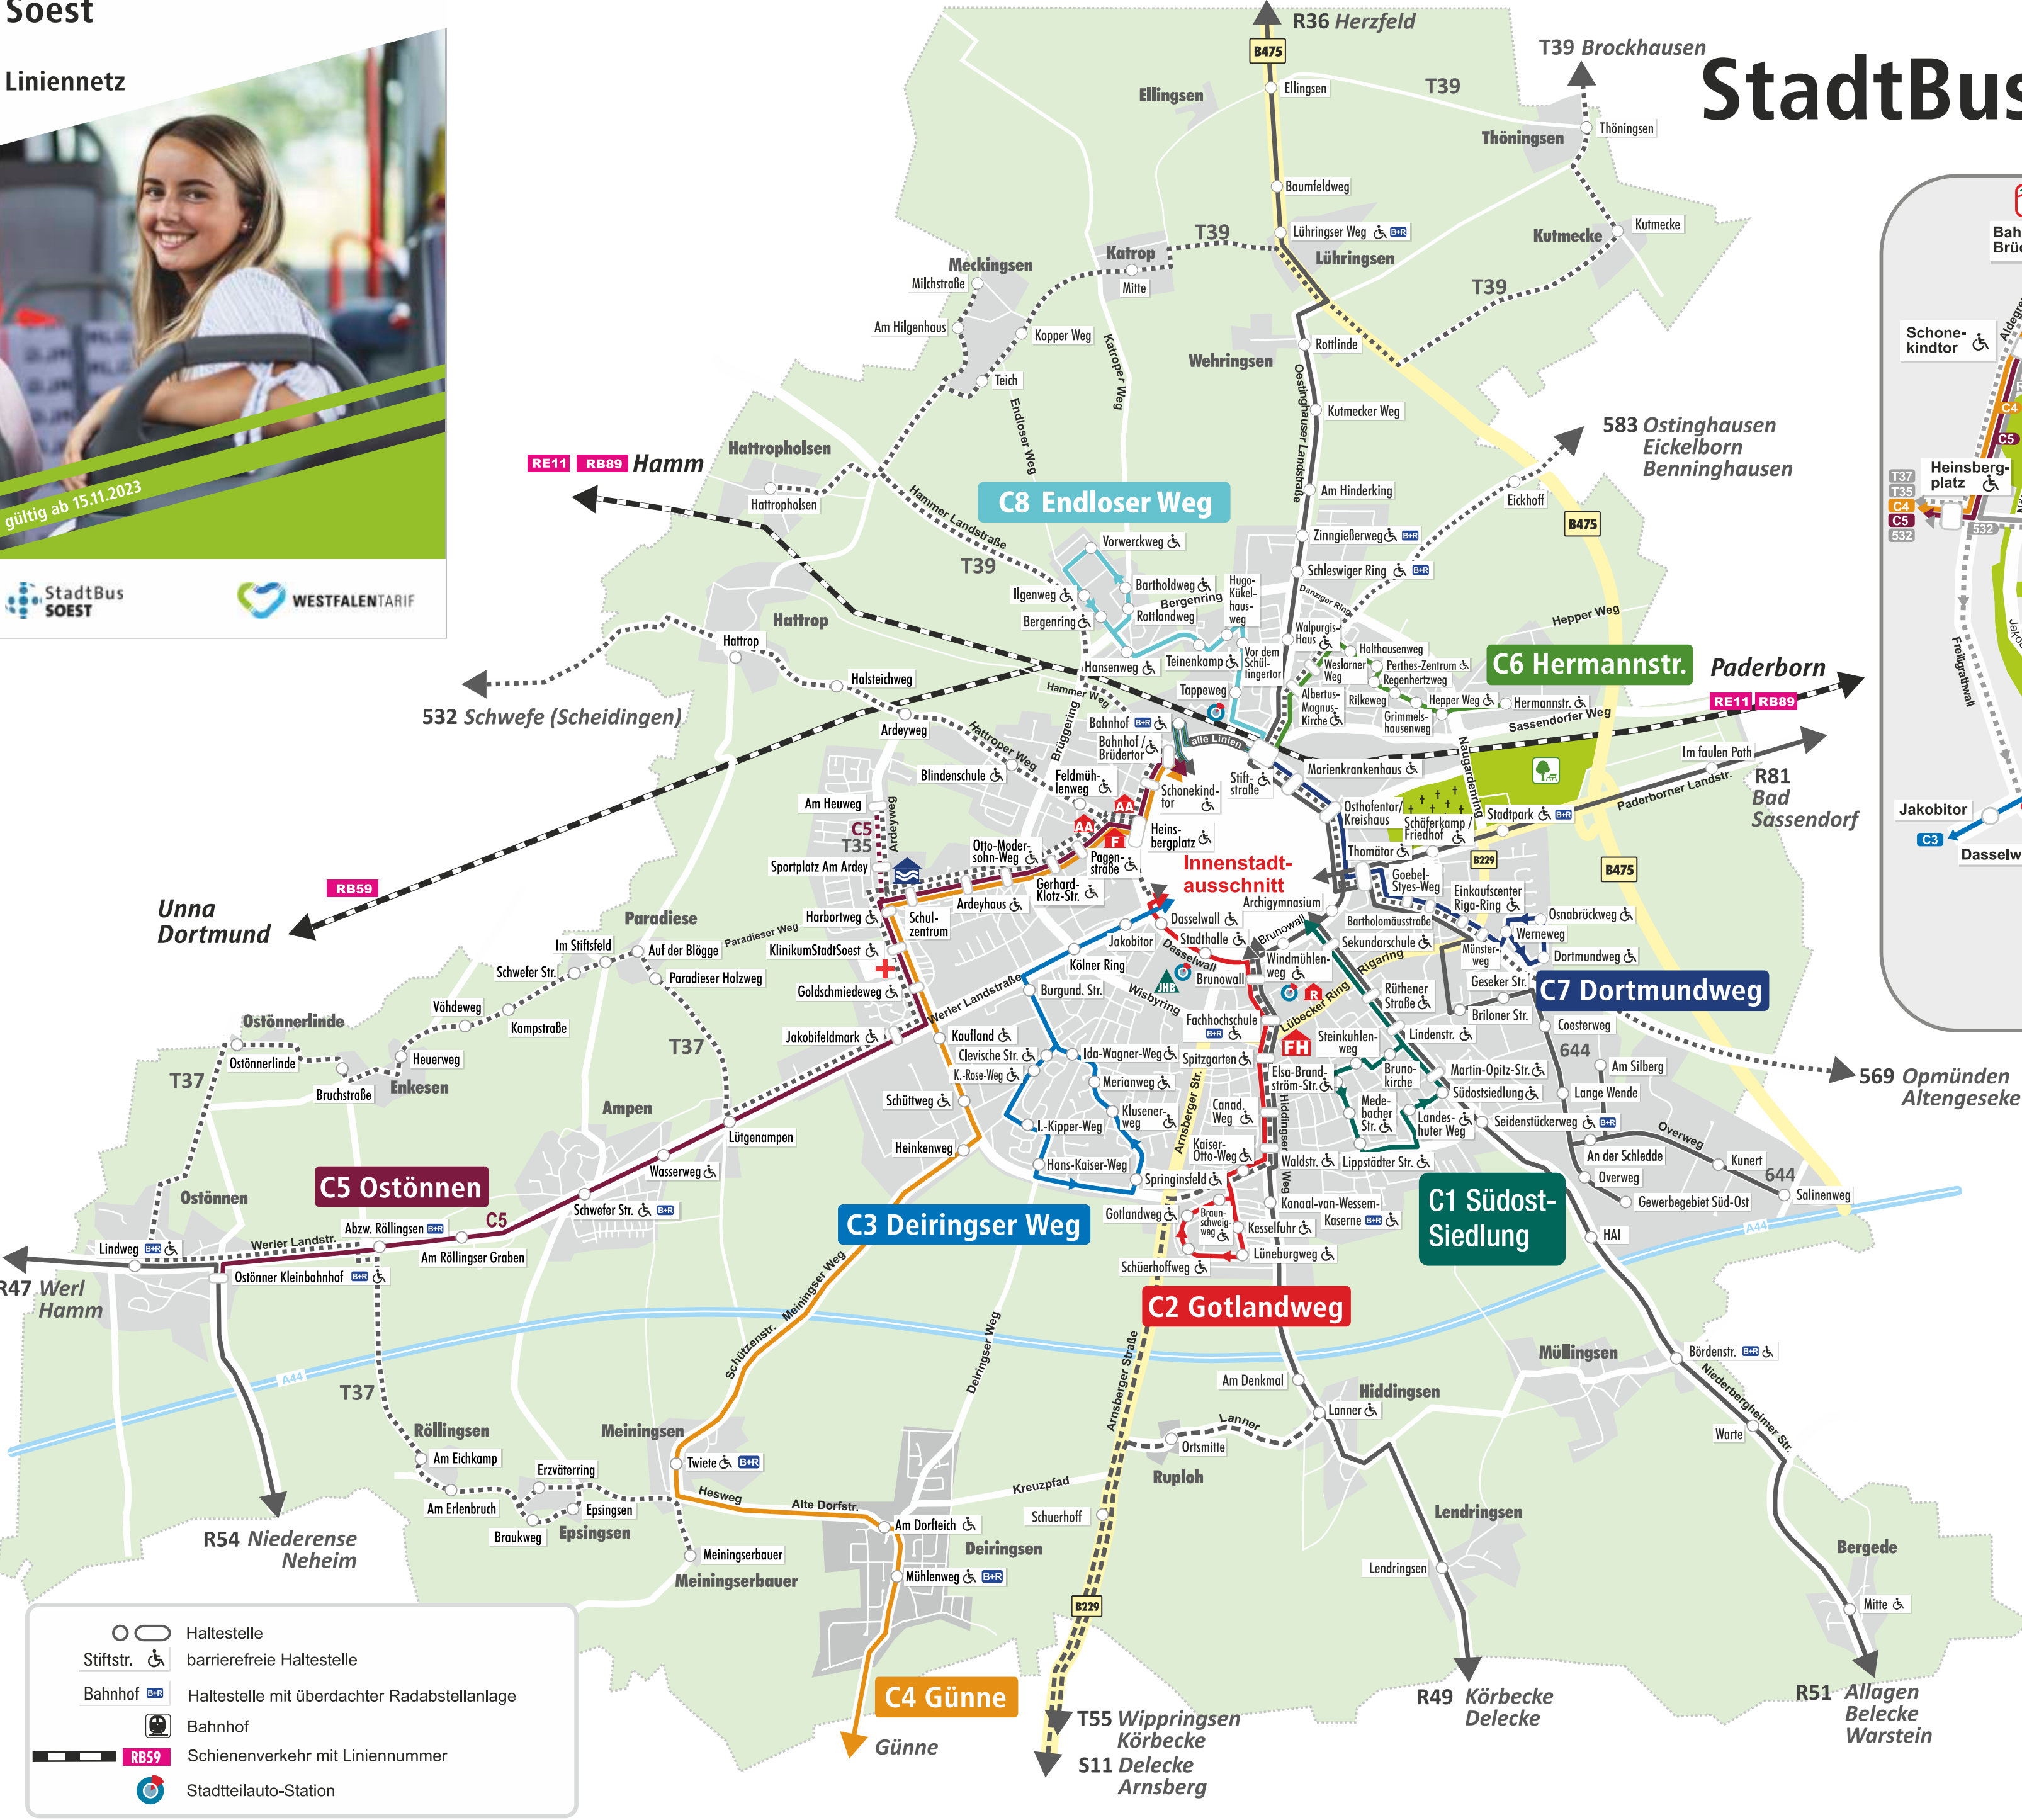

gültig ab 15.11.2023

StadtBus Soest - Liniennetz

- StadtBus-Linien im 30 Minuten-Takt**
- C1 Südostsiedlung
 - C2 Gotlandweg
- StadtBus-Linien im 60 Minuten-Takt**
- C3 Deiringser Weg
 - C4 Günne
 - C5 Ostönen
 - C6 Hermannstraße
 - C7 Dortmundweg
 - C8 Endloser Weg
- Regionallinien im 60 Minuten-Takt**
- R36, R47, R49, R51, R54, R81
- Weitere Linien**
- 532, 569, 583, 644, T35, T37, T39, T55, S11

- Haltestelle
- Stiftstr. barrierefreie Haltestelle
- Bahnhof Haltestelle mit überdachter Radabstellanlage
- Bahnhof
- Schienerverkehr mit Liniennummer
- Stadtteilauto-Station

- SH Stadthalle
- AS Alter Schlachthof
- Schwimmbad
- K Kreishaus
- R Rathaus
- AG Amtsgericht
- AA Agentur für Arbeit
- FH Fachhochschule
- F Finanzamt
- Parkanlage
- Jugendherberge
- Tourist Information
- Polizei
- Krankenhaus