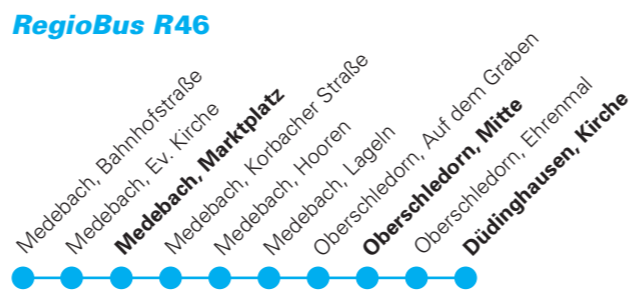

Liniennetz

Alle Haltestellen auf einen Blick

RegioBus R31

RegioBus R48

Haltestellen in Fettschrift werden in den Fahrplantabellen aufgeführt

Haltestelle direkt am Rothaarsteig (Hauptweg) Haltestelle am Zugangsweg zum Rothaarsteig

Haltestellen	Montag – Freitag					Samstag					Sonntag								
Medebach, Marktplatz	5 31	6 31	7 31	8 31	alle	17 31	18 31	6 31	7 31	alle	13 31	14 31	16 31	11 31	12 45	14 31	17 31		
Medebach, Park Hochsauerland	|	|	7 35	8 35	60	17 35	18 35	6 35	7 35	60	13 35	14 35	16 35	11 35	12 49	14 35	17 35		
Küstelberg	5 44	6 44	7 44	8 44	Min.	17 44	18 44	6 44	7 44	Min.	13 44	14 44	16 44	11 44	12 58	14 44	17 44		
Küstelberg (R48) ab		6 44		8 44		17 44	18 44				13 44				12 58		17 44		
Winterberg, Pforte (R48) an		6 56		8 56		17 56	18 56				13 56				13 10		17 56		
Grönebach, Lambertusplatz	5 50	6 50	7 50	8 50	alle	17 50	18 50	6 50	7 50	alle	13 50	14 50	16 50	11 50		14 50	17 50		
Hildfeld, Hildfelder Straße	5 52	6 53	7 52	8 52	60	17 52	18 52	6 52	7 52	60	13 52	14 52	16 52	11 52		14 52	17 52		
Niedersfeld, Steinkamp	5 57	6 57	7 57	8 57	Min.	17 57	18 57	6 57	7 57	Min.	13 57	14 57	16 57	10 58	11 57	13 58	14 57	15 58	17 57
Niedersfeld, Steinkamp (S40) ab			7 58	8 58		17 58	18 58			7 58	13 58	14 58	16 58		11 58		14 58	17 58	
Winterberg, Pforte (S40) an			8 13	9 13		18 13	19 13			8 13	14 13	15 13	17 13		12 13		15 13	18 13	
Wiemeringhausen, Ibergstraße	6 04	7 04	8 04	9 04	alle	18 04	19 04	7 04	8 04	alle	14 04	15 04	17 04	11 04	12 04	14 04	15 04	16 04	18 04
Assinghausen, Im Erlen	6 06	7 06	8 06	9 06	60	18 06	19 06	7 06	8 06	60	14 06	15 06	17 06	11 06	12 06	14 06	15 06	16 06	18 06
Olsberg, Ruhrstraße	6 15	7 15	8 15	9 15	Min.	18 15	19 15	7 15	8 15	Min.	14 15	15 15	17 15	11 15	12 15	14 15	15 15	16 15	18 15
Olsberg, Bahnhof	6 21	7 21	8 21	9 21		18 21	19 21	7 21	8 21		14 21	15 21	17 21	11 21	12 21	14 21	15 21	16 21	18 21
Altenbüren, Kirche	6 32	7 32	8 32	9 32		18 32	19 32	7 32	8 32		14 32	15 32	17 32	11 32	12 32	14 32	15 32	16 32	18 32
Brilon, Markt	6 39	7 39	8 39	9 39		18 39	19 39	7 39	8 39		14 39	15 39	17 39	11 39	12 39	14 39	15 39	16 39	18 39

SauerlandCard