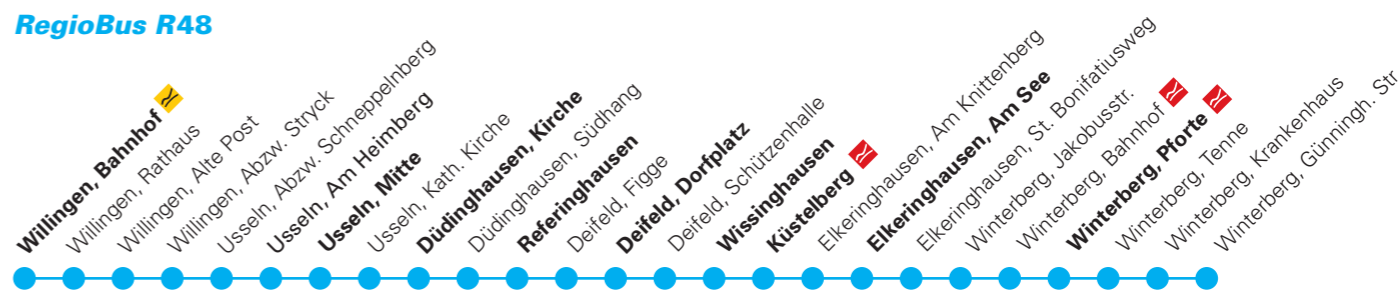

Liniennetz

Alle Haltestellen auf einen Blick

RegioBus R31

RegioBus R48

Haltestellen in Fettschrift werden in den Fahrplantabellen aufgeführt

Haltestelle direkt am Rothaarsteig (Hauptweg) Haltestelle am Zugangsweg zum Rothaarsteig