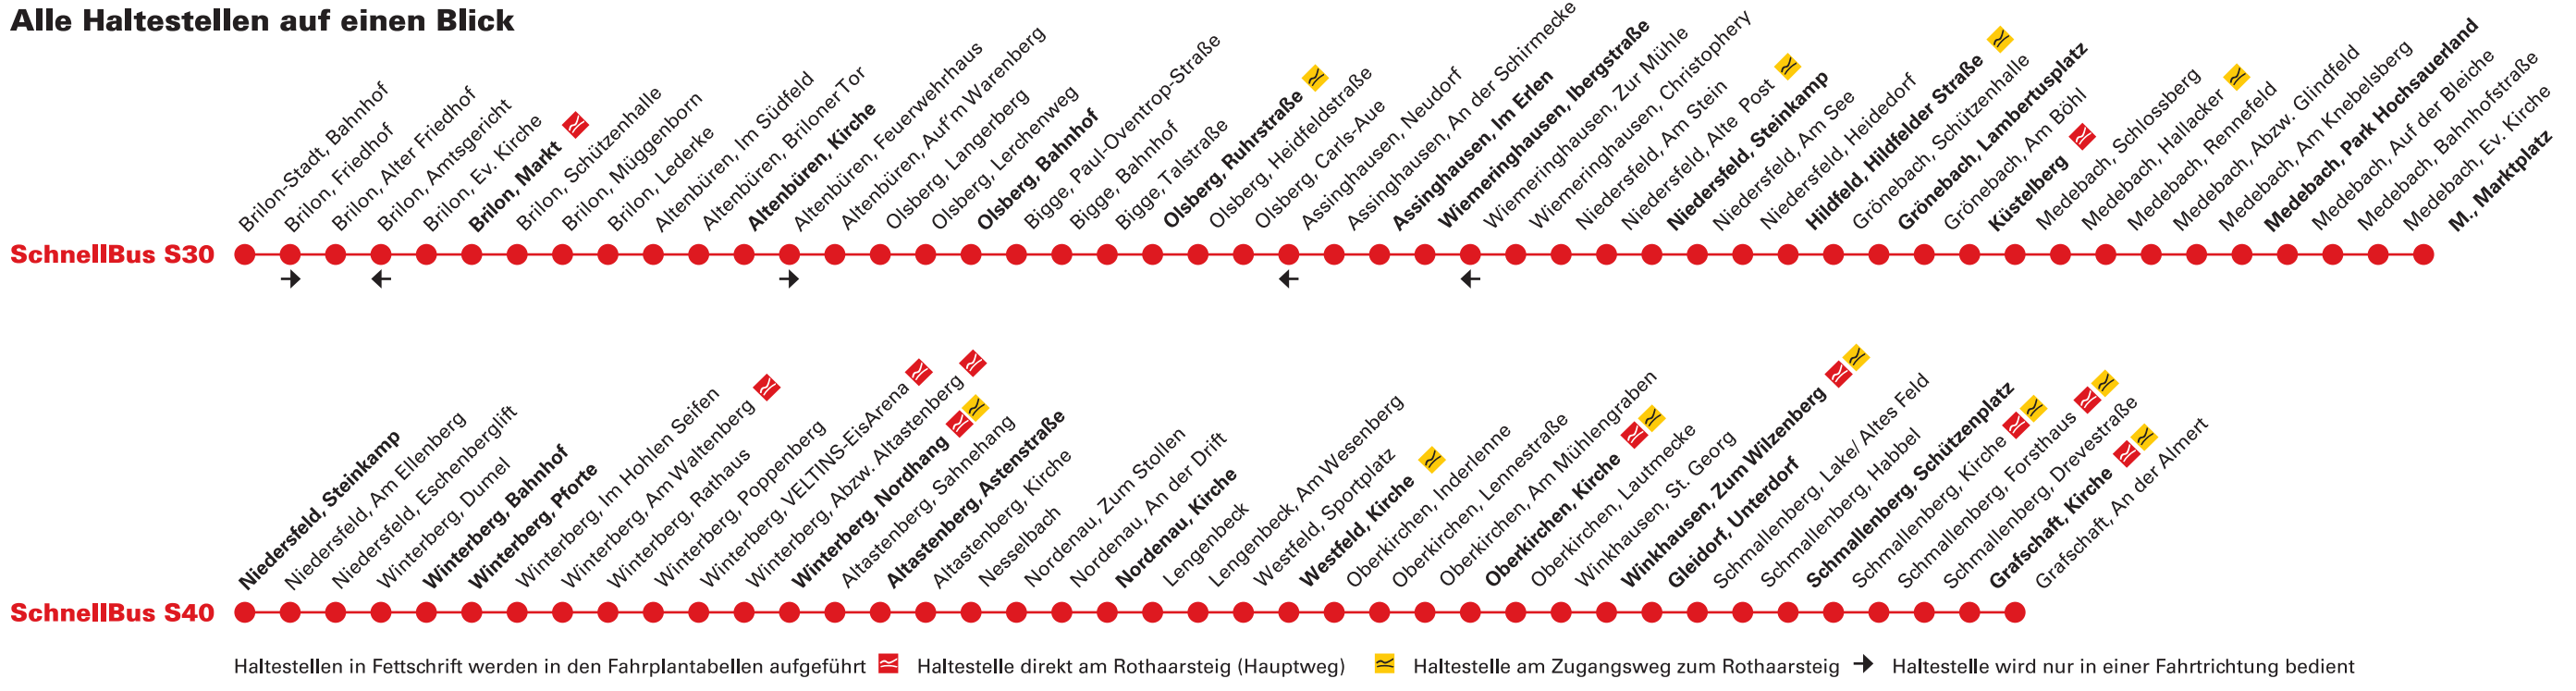

Unterwegs im Hochsauerland
Ihr Fahrplan für die
Hauptverkehrszeit

gültig ab 15.12. 2022

Busangebot S30 · S40 · R31 · R46 · R48

Alle Haltestellen auf einen Blick

Haltestellen in Fettschrift werden in den Fahrplantabellen aufgeführt Haltestelle direkt am Rothaarsteig (Hauptweg) Haltestelle am Zugangsweg zum Rothaarsteig Haltestelle wird nur in einer Fahrtrichtung bedient

SchnellBus S30

Haltestellen	Montag – Freitag				Samstag				Sonntag			
Brilon, Markt												
Altenbüren, Kirche	6 19	7 19	alle	18 19 19 19								
Olsberg, Bahnhof	6 26	7 26	60	18 26 19 26	7 19	8 19	alle	13 19 14 19 15 19 16 19				
Olsberg, Bahnhof (R31/ \T31) ab	6 35	7 35	18 35	19 35	7 35	8 35		13 35 14 35				
Bruchhausen, Kirche (R31/ \T31) an	6 55	7 55	18 55	19 55	7 55	8 57		13 55 14 55	\T31	11 35	12 35	16 35 17 35
Olsberg, Ruhrstraße	6 41	7 41	alle	18 41 19 41	7 41	8 41	alle	13 41 14 41 15 41 16 41	\T31	11 55	12 55	16 55 17 55
Assinghausen, Im Erlen	6 49	7 49	60	18 49 19 49	7 49	8 49	60	13 49 14 49 15 49 16 49				
Wiemeringhausen, Ibergstraße	6 51	7 51	Min.	18 51 19 51	7 51	8 51	Min.	13 51 14 51 15 51 16 51				
Niedersfeld, Steinkamp	6 57	7 57		18 57 19 57	7 57	8 57		13 57 14 57 15 57 16 57				
Niedersfeld, Steinkamp (S40) ab			7 58	18 58	7 58			13 58 14 58 16 58				
Winterberg, Pforte (S40) an			8 13	19 13	8 13			14 13 15 13 17 13				
Hildfeld, Hildfelder Straße	7 03	8 03	alle	19 03 20 03	8 03	9 03	alle	14 03 15 03 16 03 17 03				
Grönebach, Lambertusplatz	7 06	8 06	60	19 06 20 06	8 06	9 06	60	14 06 15 06 16 06 17 07				
Küstelberg	7 13	8 13	Min.	19 13 20 13	8 13	9 13	Min.	14 13 15 13 16 13 17 13				
Küstelberg (R48) ab	7 13	8 13		19 13				9 13 14 13				
Düdinghausen (R48) an	7 27	8 27		19 27				9 27 14 27				
Medebach, Park Hochsauerland	7 22	8 26	19 22	20 22	8 22	9 22	14 22	15 22 16 22 17 22	12 33	14 22	17 22	18 22
Medebach, Marktplatz	7 30	8 26	19 26	20 26	8 26	9 26	14 26	15 26 16 26 17 26	12 26	14 26	17 26	18 26