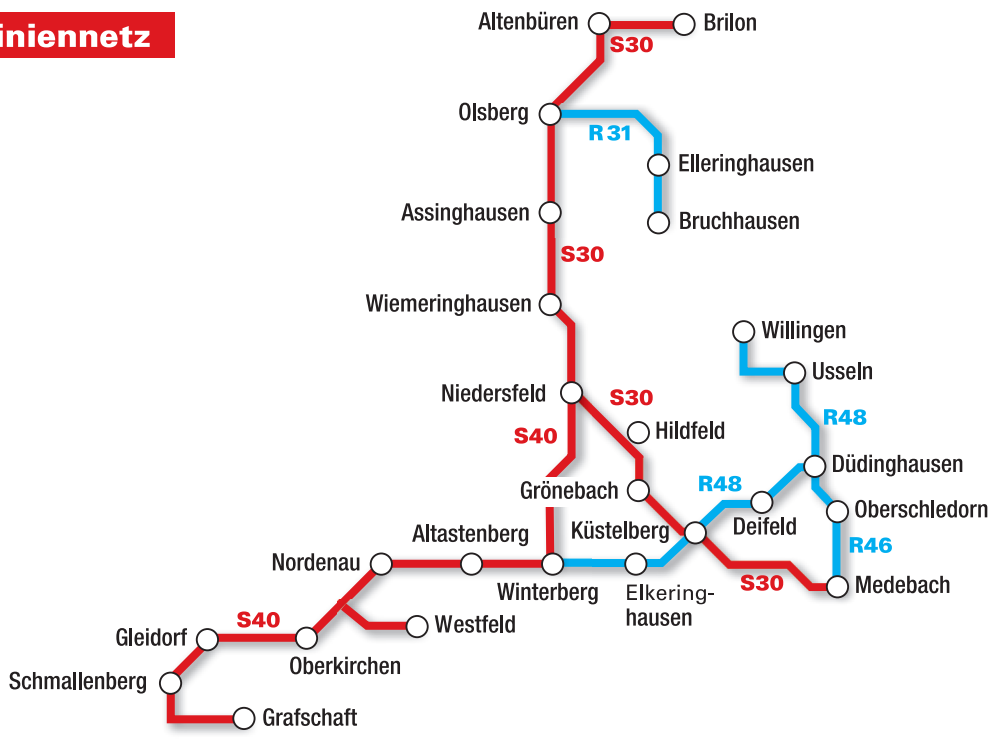

0 800 6 / 50 40 30
(kosten

Liniennetz

Alle Haltestellen auf einen Blick

RegioBus R31

RegioBus R48

Haltestellen in Fettschrift werden in den Fahrplantabellen aufgeführt

Haltestelle direkt am Rothaarsteig (Hauptweg) Haltestelle am Zugangsweg zum Rothaarsteig