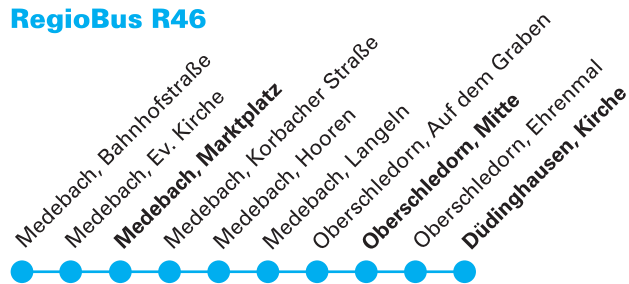

Liniennetz

Alle Haltestellen auf einen Blick

RegioBus R31

RegioBus R48

Haltestellen in Fettschrift werden in den Fahrplantabellen aufgeführt

Haltestelle direkt am Rothaarsteig (Hauptweg) Haltestelle am Zugangsweg zum Rothaarsteig

Haltestellen	Montag – Freitag					Samstag					Sonntag												
Medebach, Marktplatz	5 31	6 31	7 31	8 31	alle	17 31	18 31				6 31	7 31	alle	13 31	14 31	16 31			11 31	12 45	14 31	17 31	
Medebach, Park Hochsauerland				7 35	8 35	60	17 35	18 35				6 35	7 35	60	13 35	14 35	16 35			11 35	12 49	14 35	17 35
Küstelberg	5 44	6 44	7 44		Min.	17 44	18 44				6 44	7 44	Min.	13 44	14 44	16 44			11 44	12 58	14 44	17 44	
Küstelberg (R48) ab		6 44		8 44		17 44	18 44							13 44						12 58		17 44	
Winterberg, Pforte (R48) an		6 56		8 56		17 56	18 56							13 56						13 10		17 56	
Grönebach, Lambertusplatz	5 50	6 50	7 50	8 50	alle	17 50	18 50				6 50	7 50	alle	13 50	14 50	16 50			11 50		14 50	17 50	
Hildfeld, Hildfelder Straße	5 52	6 53	7 52	8 52	60	17 52	18 52				6 52	7 52	60	13 52	14 52	16 52			11 52		14 52	17 52	
Niedersfeld, Steinkamp	5 57	6 57	7 57	8 57	Min.	17 57	18 57				6 57	7 57	Min.	13 57	14 57	16 57	10 58	11 57	13 58	14 57	15 58	17 57	
Niedersfeld, Steinkamp (S40) ab			7 58	8 58		17 58	18 58							7 58	13 58	14 58	16 58			11 58	14 58	17 58	
Winterberg, Pforte (S40) an			8 13	9 13		18 13	19 13							8 13	14 13	15 13	17 13			12 13	15 13	18 13	
Wiemeringhausen, Ibergstraße	6 04	7 04	8 04	9 04	alle	18 04	19 04				7 04	8 04	alle	14 04	15 04	17 04	11 04	12 04	14 04	15 04	16 04	18 04	
Assinghausen, Im Erlen	6 06	7 06	8 06	9 06	60	18 06	19 06				7 06	8 06	60	14 06	15 06	17 06	11 06	12 06	14 06	15 06	16 06	18 06	
Olsberg, Ruhrstraße	6 15	7 15	8 15	9 15	Min.	18 15	19 15				7 15	8 15	Min.	14 15	15 15	17 15	11 15	12 15	14 15	15 15	16 15	18 15	
Olsberg, Bahnhof	6 21	7 21	8 21	9 21		18 21	19 21				7 21	8 21		14 21	15 21	17 21	11 21	12 21	14 21	15 21	16 21	18 21	
Altenbüren, Kirche	6 32	7 32	8 32	9 32		18 32	19 32				7 32	8 32		14 32	15 32	17 32	11 32	12 32	14 32	15 32	16 32	18 32	
Brilon, Markt	6 39	7 39	8 39	9 39		18 39	19 39				7 39	8 39		14 39	15 39	17 39	11 39	12 39	14 39	15 39	16 39	18 39	

SauerlandCard