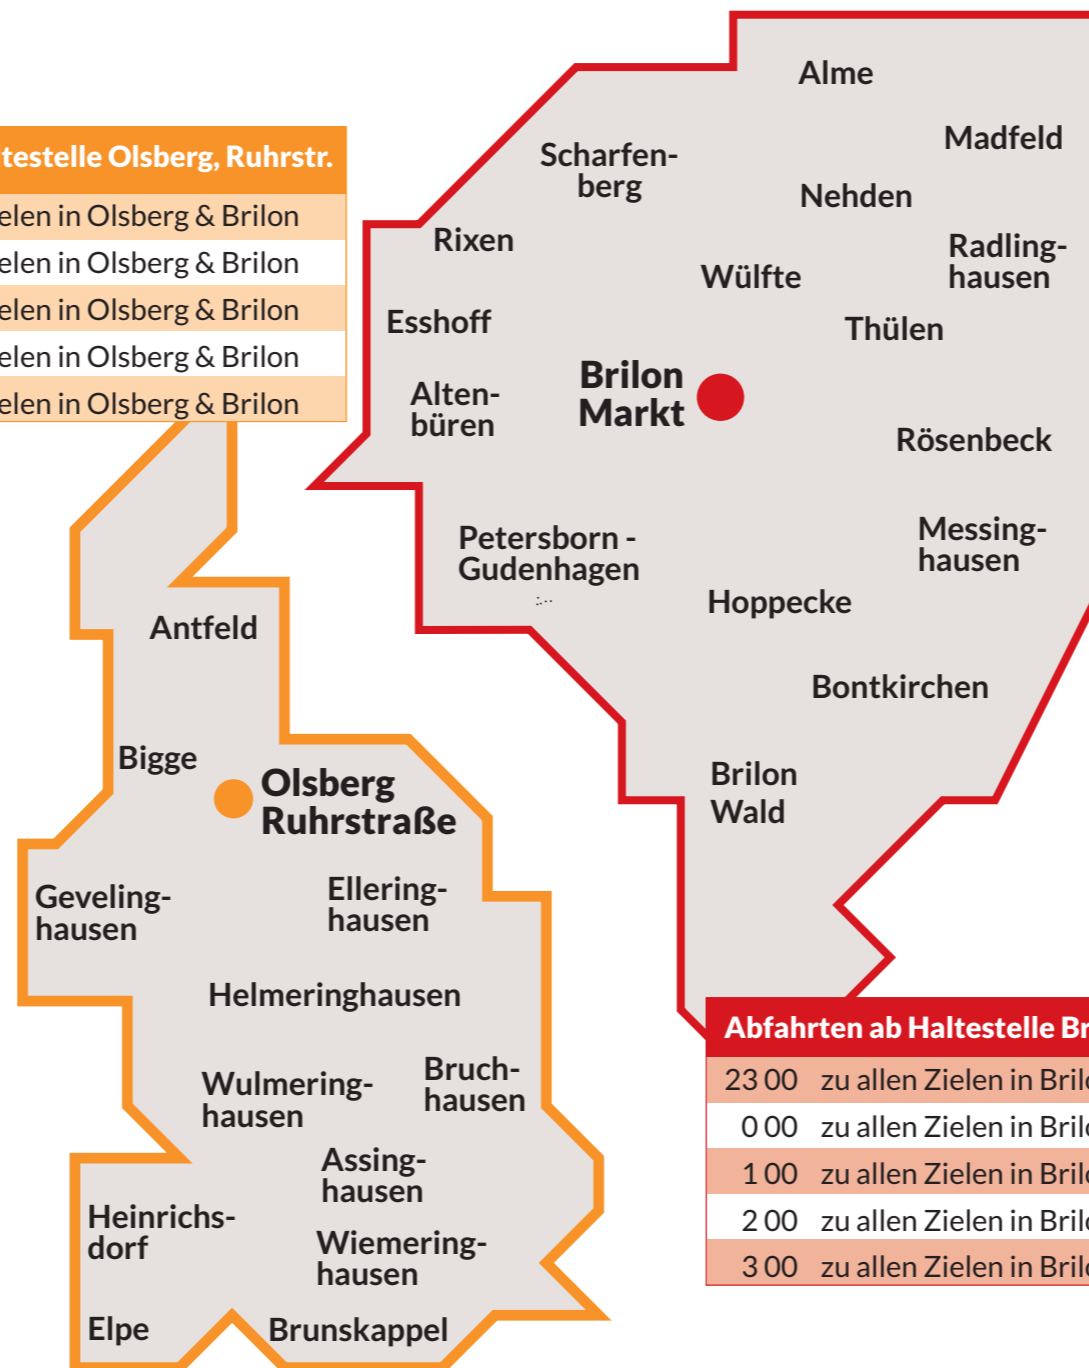

AST Informationen

AST Bestellung Fahrtwunschanmeldung jederzeit, aber bitte bis spätestens 30 Minuten vor der fahrplanmäßigen Abfahrtszeit unter: **0 29 61 / 97 02 97**

Bitte nennen Sie uns Ihren Namen, die Abfahrtszeit, Starthaltestelle und Ziel sowie die Anzahl der Fahrgäste.

AST Einstieg Sie können in Brilon am Markt oder in Olsberg an der Haltestelle Ruhrstraße in Ihr AnrufSammelTaxi einsteigen. Bei Großveranstaltungen in Brilon startet das AST an der Ersatzhaltestelle in der Strackestraße.

AST Ausstieg An ihrem Ziel im gesamten Stadtgebiet von Brilon oder Olsberg.

AST Fahrplan Das NachtAST fährt in den Nächten von Samstag auf Sonntag und in den Nächten vor vielen Feiertagen. Die Details finden Sie auf unserer Seite: www.rlg-online.de/anrufsammeltaxi

Das AST fährt nicht in der Nacht von Samstag auf Sonntag, wenn in Brilon Kirmes gefeiert wird. Dann wird der Linienverkehr ausgeweitet. Auch am 24. und 31.12. fährt das AST nicht.

AST Tickets Ihr Ticket erhalten Sie im AST. Wenn Sie als letzter Fahrgast aussteigen, quittieren Sie bitte die Personenzahl und den Taxameter-Stand.

AST Fahrplan

Abfahrten ab Haltestelle Olsberg, Ruhrstr.	
23 30	zu allen Zielen in Olsberg & Brilon
0 30	zu allen Zielen in Olsberg & Brilon
1 30	zu allen Zielen in Olsberg & Brilon
2 30	zu allen Zielen in Olsberg & Brilon
3 30	zu allen Zielen in Olsberg & Brilon

Abfahrten ab Haltestelle Brilon, Markt	
23 00	zu allen Zielen in Brilon & Olsberg
0 00	zu allen Zielen in Brilon & Olsberg
1 00	zu allen Zielen in Brilon & Olsberg
2 00	zu allen Zielen in Brilon & Olsberg
3 00	zu allen Zielen in Brilon & Olsberg

AST Preise

Fahrtziel ab Brilon Markt	Fahrtziel ab Olsberg, Ruhrstr.	Fahrtziel ab Brilon Markt	Fahrtziel ab Olsberg, Ruhrstr.
Brilon Stadt	Olsberg Stadtmitte, Gierskopp und Bigge	Brilon Stadt	Olsberg Stadtmitte, Gierskopp und Bigge
4,90 €	4,90 €	4,90 €	4,90 €
Brilon Altenbüren, Petersborn/Gudenhagen, Rixen, Scharfenberg, Wülfte	Olsberg Antfeld, Gevelinghausen, Helmeringhausen, Wulmeringhausen	Brilon Altenbüren, Petersborn/Gudenhagen, Rixen, Scharfenberg, Wülfte	Olsberg Antfeld, Gevelinghausen, Helmeringhausen, Wulmeringhausen
5,60 €	5,60 €	5,60 €	5,60 €
Brilon Alme, Bontkirchen, Brilon Wald, Esshoff, Hoppecke, Madfeld, Messinghausen, Nehden, Radlinghausen, Rösenbeck, Thülen	Olsberg Assinghausen, Bruchhausen, Brunskappel, Elpe, Heinrichsdorf, Wiemeringhausen	Brilon Alme, Bontkirchen, Wald, Hoppecke, Madfeld, Messinghausen, Nehden, Petersborn/Gudenhagen, Radlinghausen, Rösenbeck, Thülen, Wülfte	Olsberg Assinghausen, Bruchhausen, Brunskappel, Elleringhausen, Elpe, Heinrichsdorf, Wiemeringhausen
7,60 €	7,60 €	7,60 €	7,60 €
Olsberg Stadtmitte, Bigge, Antfeld, Elleringhausen, Gevelinghausen, Helmeringhausen	Brilon Stadtmitte, Altenbüren, Esshoff, Rixen, Scharfenberg	Olsberg Stadtmitte, Bigge, Antfeld, Elleringhausen, Gevelinghausen, Helmeringhausen	Brilon Stadtmitte, Altenbüren, Esshoff, Rixen, Scharfenberg
10,20 €	10,20 €	10,20 €	10,20 €
Olsberg Assinghausen, Bruchhausen, Brunskappel, Elpe, Heinrichsdorf, Wiemeringhausen, Wulmeringhausen		Olsberg Assinghausen, Bruchhausen, Brunskappel, Elleringhausen, Elpe, Heinrichsdorf, Wiemeringhausen	
10,20 €		10,20 €	

Den ermäßigten Preis zahlen Inhaber eines gültigen ZeitTickets (z. B. Deutschlandticket, SauerlandCard) und Kinder von 6 bis 14 Jahren. Es gilt der Westfalentarif. Stand: 08/25