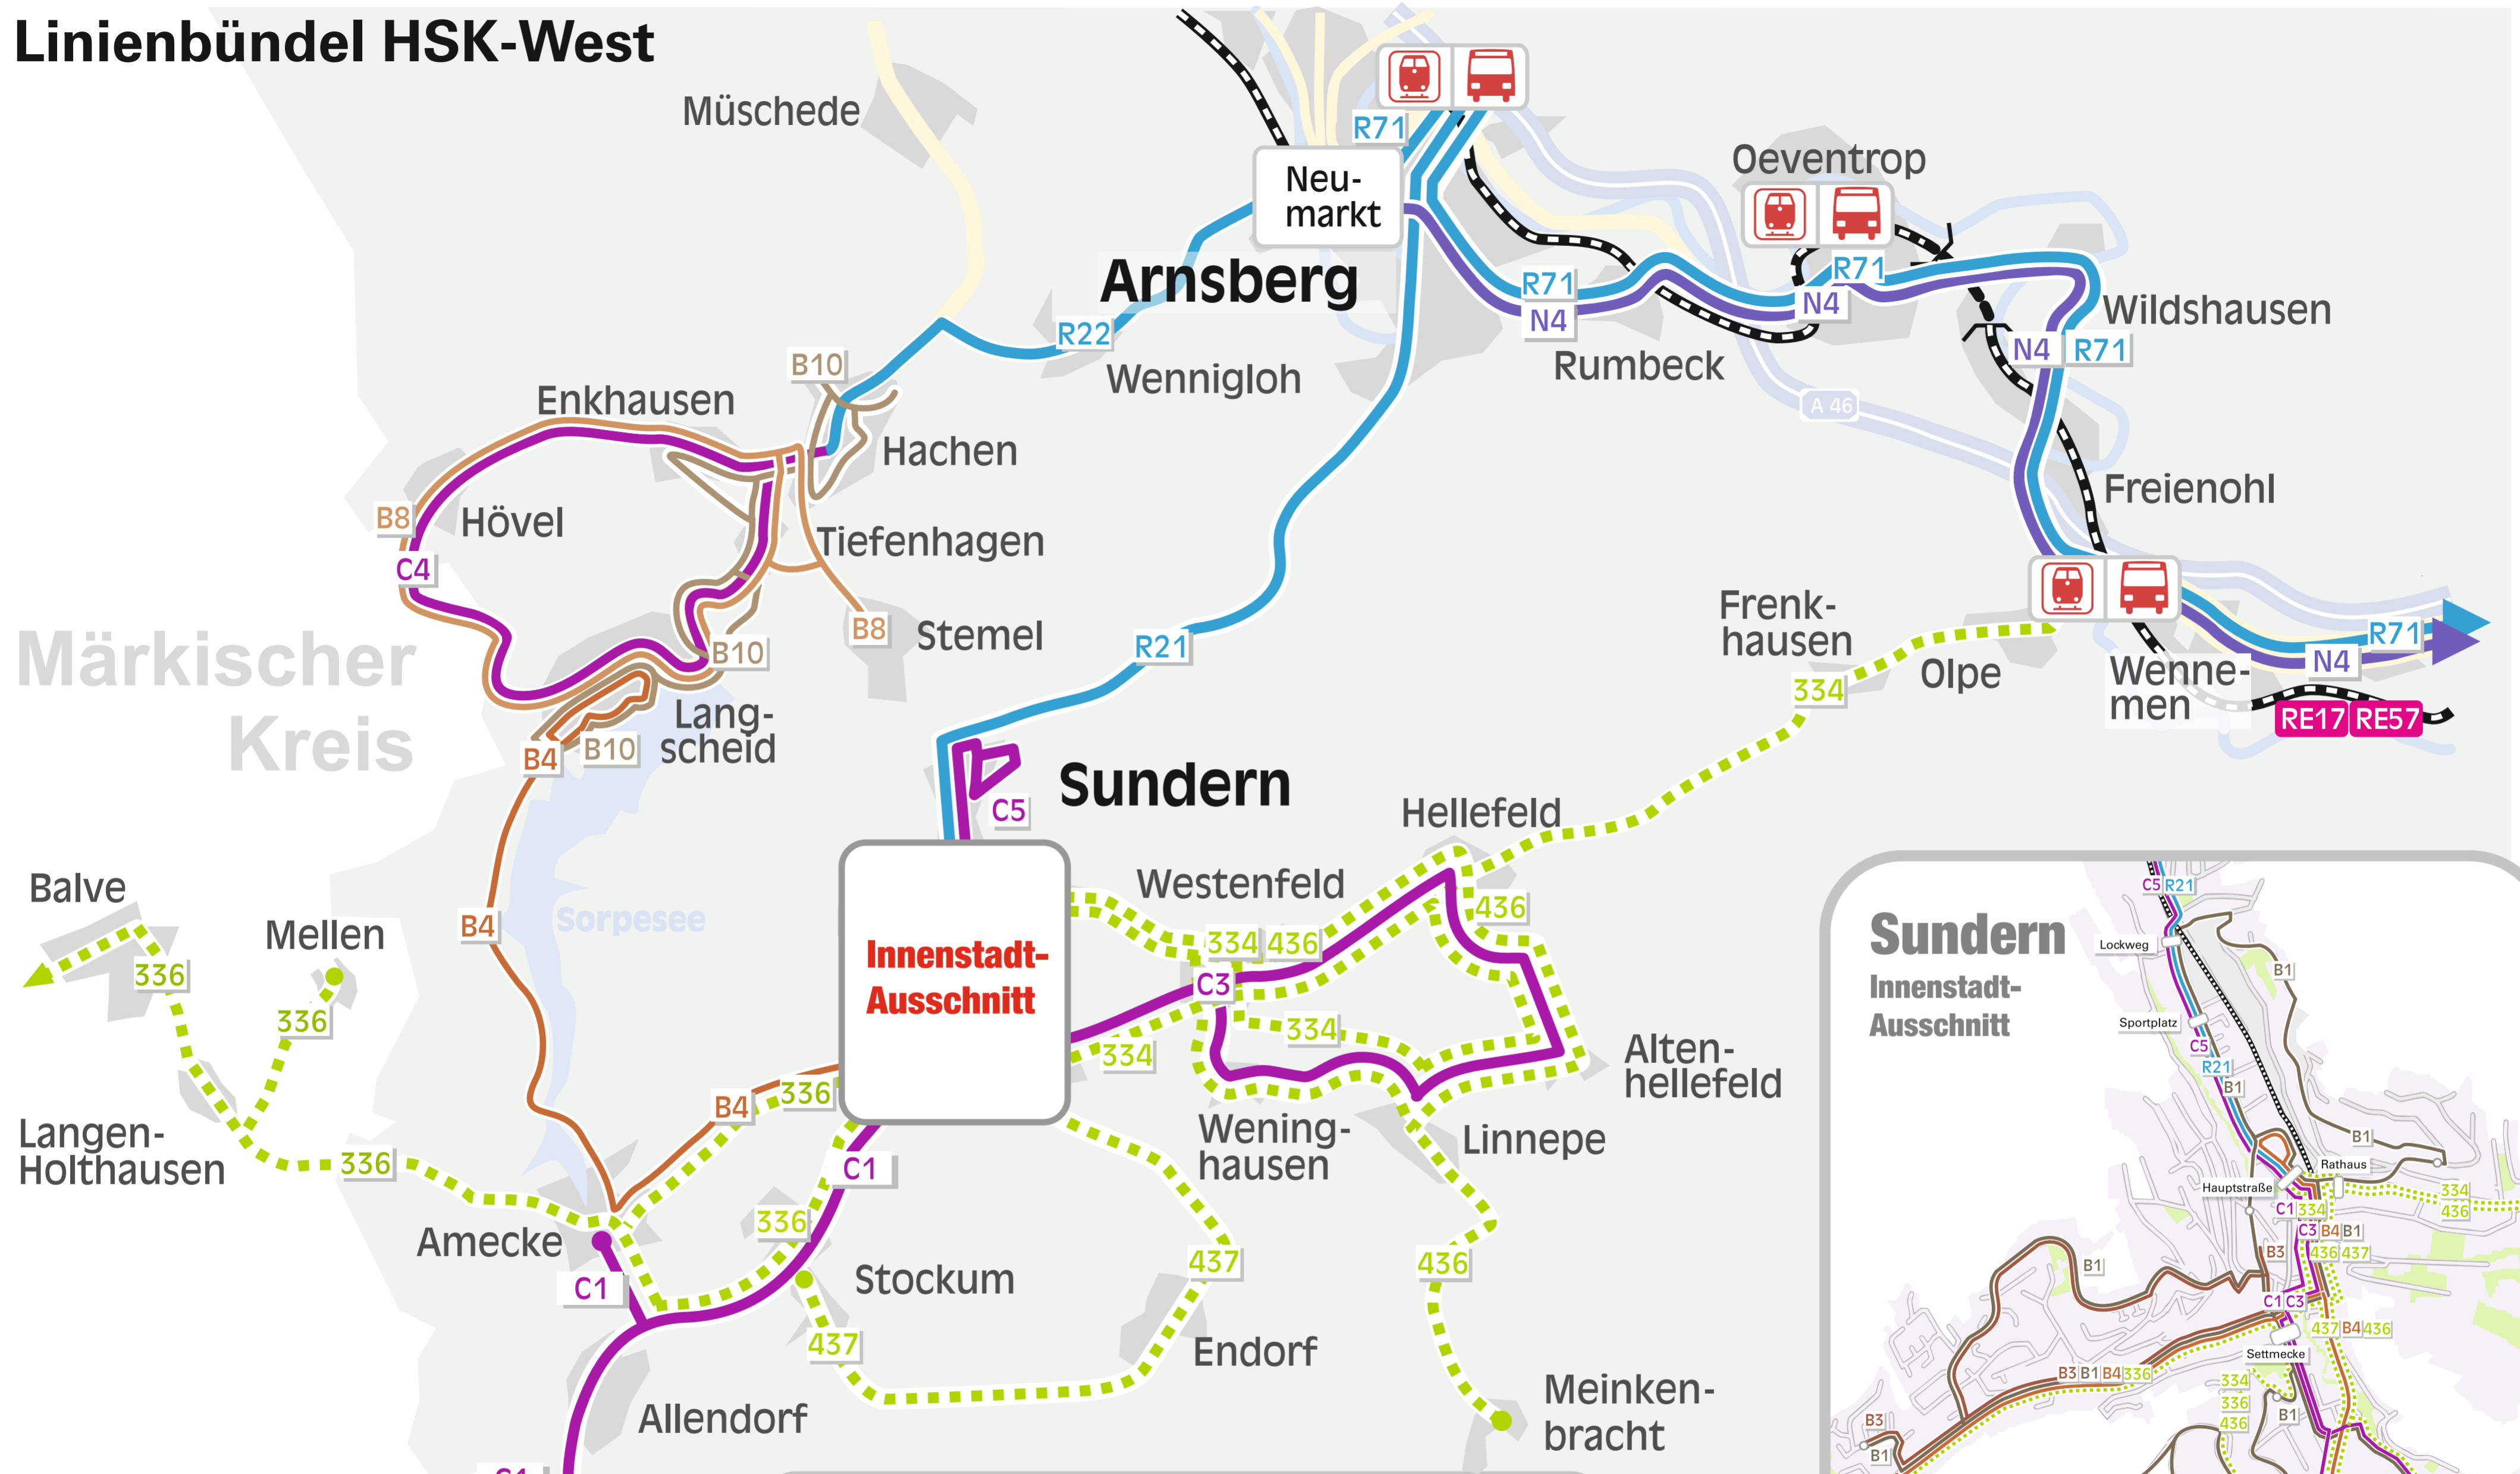

# Linienbündel HSK-West

Märkischer Kreis

**Innenstadt-Ausschnitt**

**Herausgeber:**

**HSK**  
Hochsauerlandkreis  
Kreisverwaltung Hochsauerlandkreis  
Steinstr. 27  
59872 Meschede  
www.hochsauerlandkreis.de

**RLG**  
Regionalverkehr Ruhr-Lippe GmbH  
Verkehrsmanagement  
Altenbürener Straße 49  
59929 Brilon  
www.rlg-online.de

Darstellung im Plan	Zeichenerklärung
	NachtBus mit Liniennummer
	RegioBus, Linien mit Taktverkehr und Liniennummer
	Linie mit zeitweiliger Bedienung und Liniennummer
	StadtBus mit Liniennummer
	BürgerBus mit Liniennummer
	Zentrale Haltestellen
	Haltestelle mit Bahnanschluss
	Bundesautobahn
	Schienerverkehr mit Liniennummer