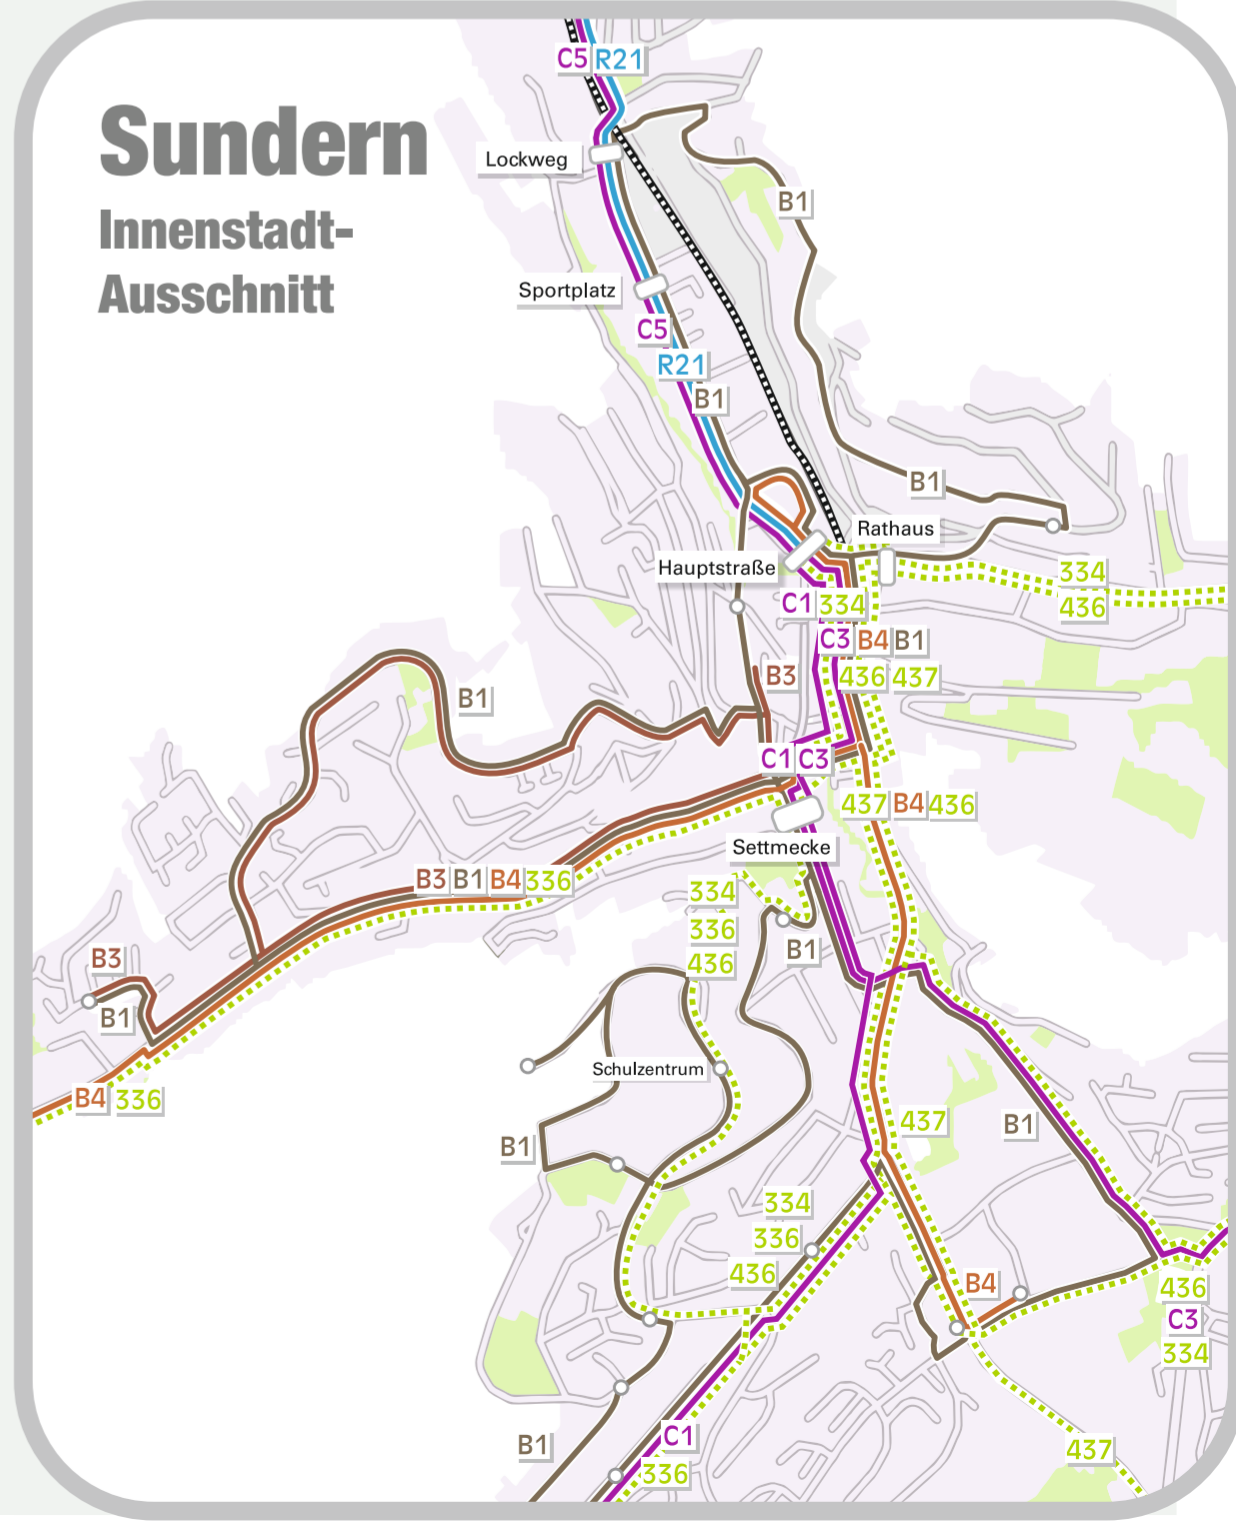

# Linienbündel HSK-West

Märkischer Kreis

**Innenstadt-Ausschnitt**

**Herausgeber:**

**HSK**  
Hochsauerlandkreis  
Kreisverwaltung Hochsauerlandkreis  
Steinstr. 27  
59872 Meschede  
www.hochsauerlandkreis.de

**RLG**  
Regionalverkehr Ruhr-Lippe GmbH  
Verkehrsmanagement  
Altenbürener Straße 49  
59929 Brilon  
www.rlg-online.de

Darstellung im Plan	Zeichenerklärung
	NachtBus mit Liniennummer
	RegioBus, Linien mit Taktverkehr und Liniennummer
	Linie mit zeitweiliger Bedienung und Liniennummer
	StadtBus mit Liniennummer
	BürgerBus mit Liniennummer
	Zentrale Haltestellen
	Haltestelle mit Bahnanschluss
	Bundesautobahn
	Schienerverkehr mit Liniennummer