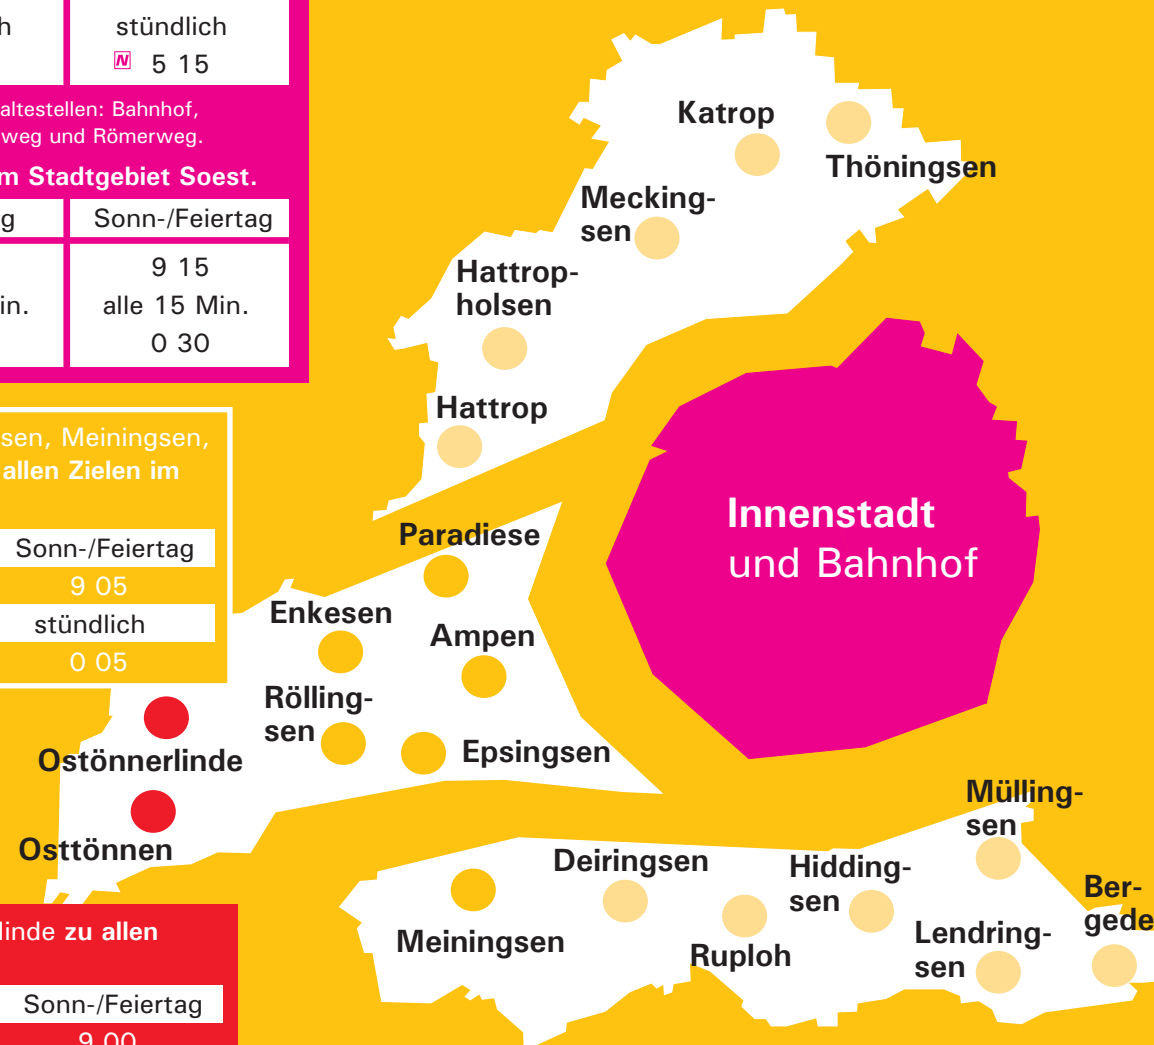

AST Tickets Ihr Ticket erhalten Sie im AST. Wenn Sie als letzter Fahrgast aussteigen, quittieren Sie bitte die Anzahl der Personen und den Taxameter-Stand. Bitte leisten Sie keine Blankounterschrift.

Preisstufe 1: Fahrt durch ein Preisgebiet.

Preisstufe 2: Fahrt durch zwei Preisgebiete.

Preisstufe 3: Fahrt durch drei Preisgebiete.

AST Fahrplan

Ab der Innenstadt zu allen Zielen im Stadtgebiet.

Mo – Fr	Samstag	Sonn-/Feiertag
21 15 stündlich 0 15	19 15 stündlich 0 15	9 15 stündlich 0 15
	1 15 stündlich 5 15	1 15 stündlich 5 15

NachtAST. Abfahrt nur an den Haltestellen: Bahnhof, Puppenstraße, Stadthalle, Schüttweg und Römerweg.

Ab Bahnhof zu allen Zielen im Stadtgebiet Soest.

Mo – Fr	Samstag	Sonn-/Feiertag
21 15 alle 15 Min. 0 30	19 15 alle 15 Min. 0 30	9 15 alle 15 Min. 0 30

Ab Ampen, Enkesen, Epsingsen, Meiningsen, Paradiese und Röllingsen zu allen Zielen im Stadtgebiet.

Mo – Fr	Samstag	Sonn-/Feiertag
21 05 stündlich 0 05	19 05 stündlich 0 05	9 05 stündlich 0 05

Ab Ostönnen und Ostönnerrinde zu allen Zielen im Stadtgebiet.

Mo – Fr	Samstag	Sonn-/Feiertag
21 00 stündlich 0 00	19 00 stündlich 0 00	9 00 stündlich 0 00

Ab Bergede, Deiringsen, Hattrop, Hattrop-holsen, Hiddingsen, Katrop, Lendringsen, Meckingsen, Müllingsen, Ruploh und Thöningsen zu allen Zielen im Stadtgebiet.

Mo – Fr	Samstag	Sonn-/Feiertag
21 10 stündlich 0 10	19 10 stündlich 0 10	9 10 stündlich 0 10

Weihnachten, Silvester und zur Allerheiligenkirmes gelten besondere Fahrpläne.

AST Preise

	AST-Fahrt in einem Preisgebiet	AST-Fahrt in 2 Preisgebieten	AST-Fahrt in 3 Preisgebieten
Erwachsene	4,90 €	5,60 €	7,60 €
Kinder (6 bis 11 Jahre)	3,10 €	3,70 €	6,00 €
InhaberInnen eines gültigen ZeitTickets für den Bus (z.B. Abo, FunTicket, TagesTicket)	3,10 €	3,70 €	6,00 €
Freifahrtberechtigte Schwerbehinderte	3,10 €	3,70 €	6,00 €
Gepäck, das einen Sitzplatz belegt.	3,10 €	3,70 €	6,00 €

Grundlage für den Tarif sind die links dargestellten Preisgebiete. Es gelten die Bestimmungen des Westfalentarifs. Stand: 08/20

AST Beispiele

Sie möchten am Sonntagnachmittag von Ostönnen zu Freunden in die Innenstadt fahren. Dann können Sie z.B. um 15.00 Uhr oder 16.00 Uhr an Ihrer Haltestelle in Ostönnen einsteigen. Wenn Sie kein Ticket für den Bus haben, zahlen Sie dafür 5,60 €.

Oder Sie möchten als StadtBus-Abokunde freitagsnachts nach dem Kneipenbummel zurück nach Deiringsen fahren. Dann können Sie von ausgewählten Innenstadt-Haltestellen, z.B. von der Puppenstraße, um 2.15 Uhr oder 3.15 Uhr nach Hause fahren – und zwar wie immer im AST direkt bis vor die Haustür. Als Abokunde zahlen Sie dafür 3,70 €.