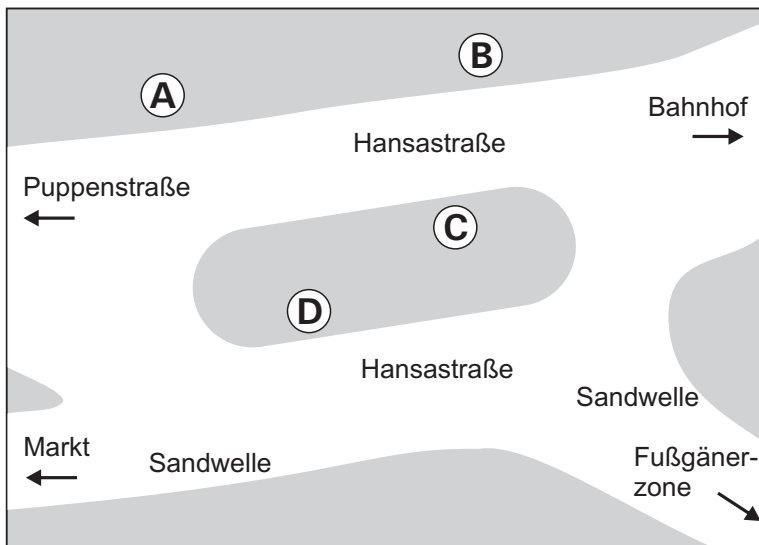

Übersicht Bustreff Hansaplatz

Bussteig A

- R49** Körbecke
- R51** Allagen - Warstein
- R81 / R49** Bad Sassendorf
- Lohne
- 532** Schwefe
- 569** Altengeseke

Bussteig B

- R36** Oestingh. - Herzfeld
- 531** Bremen
- 633** Petrischule
- Walrabeweg
- 644** Industriegebiet Südost

Bussteig C

- C4** KlinikumStadtSoest
- Günne
- C5** KlinikumStadtSoest
- Ostönnen

Bussteig C

- C6** Hermannstraße
- C7** Dortmundweg
- C8** Endloser Weg
- R49** Bahnhof
- R51** Bahnhof
- R81** Bahnhof
- 531** Bahnhof
- 532** Bahnhof
- 569** Bahnhof
- 583** Eickelborn
- Benninghausen
- 630** Bahnhof
- AST** Soest, Bad Sassendorf,
Lippetal, Möhnese

Bussteig D

- C1** Südotsiedlung
- C2** Gotlandweg
- C3** Deiringser Weg