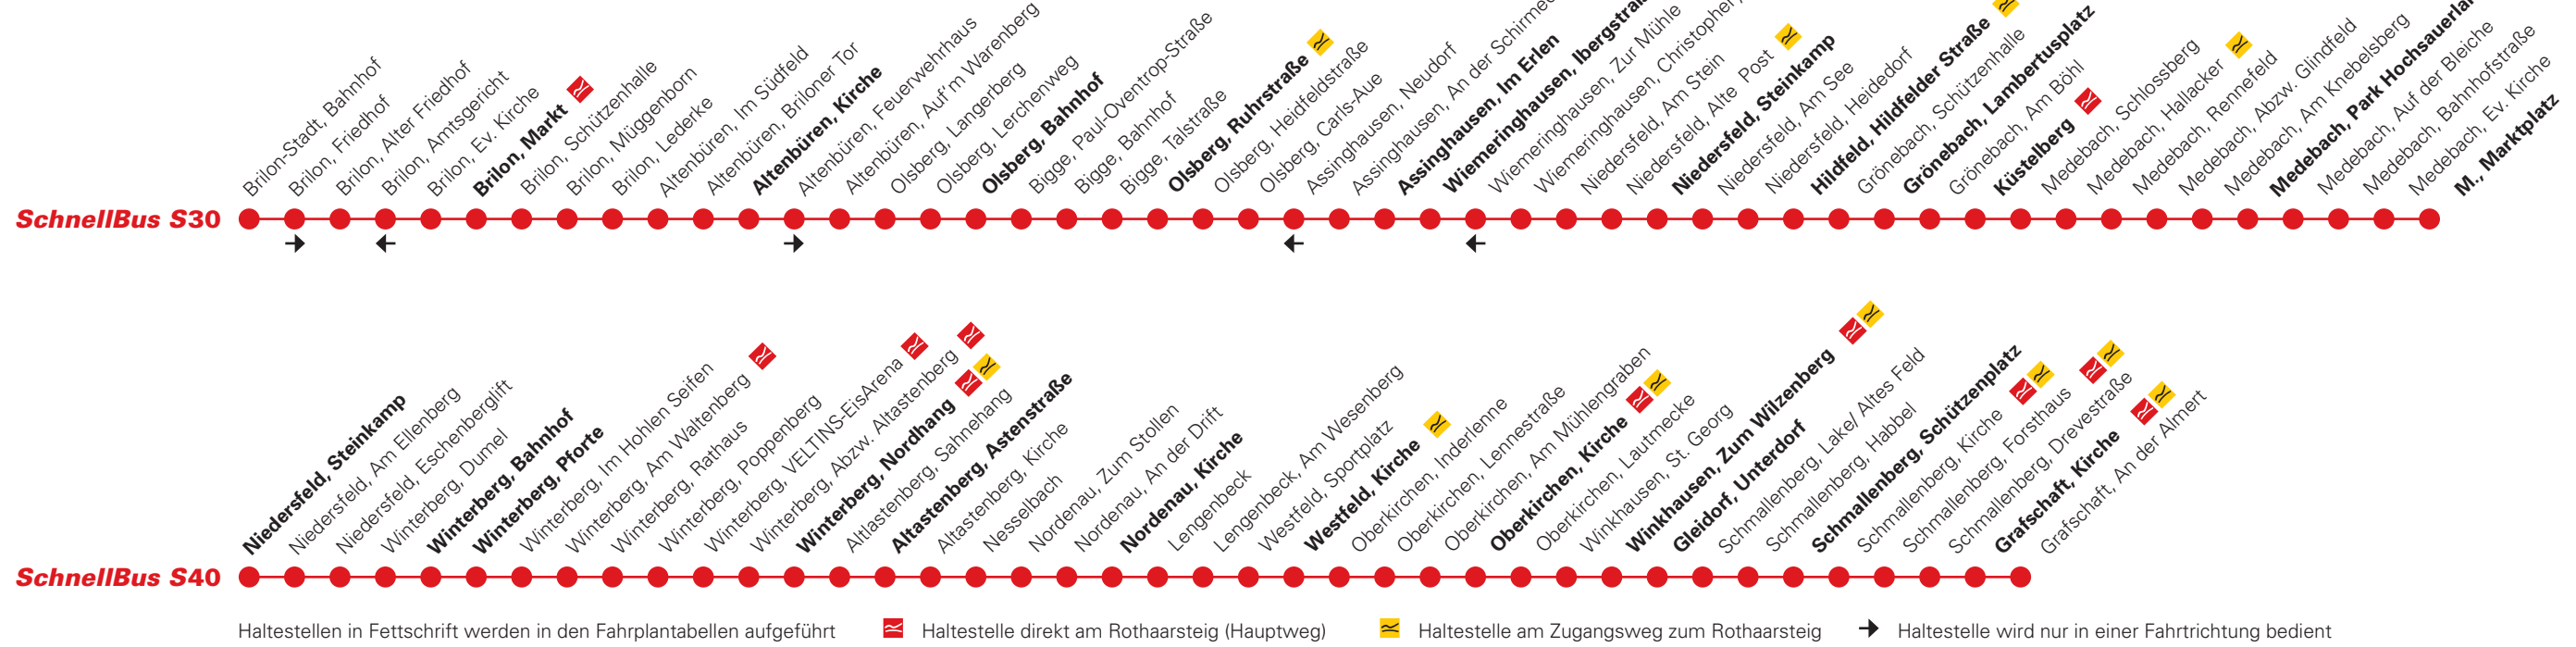

**Unterwegs im Hochsauerland**

Busangebot S30 · S40 · R31 · R46 · R48

© iStockphoto.com

gültig ab 09.12.2018

Ihr Fahrplan für die Hauptverkehrszeit

**Alle Haltestellen auf einen Blick**

Haltestellen in Fettschrift werden in den Fahrplantabellen aufgeführt  
 ■ Haltestelle direkt am Rothaarsteig (Hauptweg) ■ Haltestelle am Zugangsweg zum Rothaarsteig → Haltestelle wird nur in einer Fahrtrichtung bedient

kein Einstieg    \T31 Der TaxiBus fährt nur nach telefonischer Voranmeldung. Bestellen Sie mind. 30 Min. vor der Abfahrt unter 0 800 3/50 40 31 (kostenlos).

**Änderungen R46 R48**

Das Angebot auf den Linien R46 und R48 haben wir für Sie neu gestaltet. Die R46 bedient den Abschnitt Medebach – Oberschledorn – Düdinghausen. Mit der R48 erhalten Sie eine durchgehende Verbindung zwischen Winterberg und Willingen. In Düdinghausen sind beide Linien miteinander verknüpft. So haben Sie immer einen direkten Anschluss und können bequem umsteigen. Die Angebotsänderungen haben keine Auswirkungen auf den Schülerverkehr. Die schulrelevanten Fahrten morgens und mittags werden weiterhin in der gewohnten Weise durchgeführt.