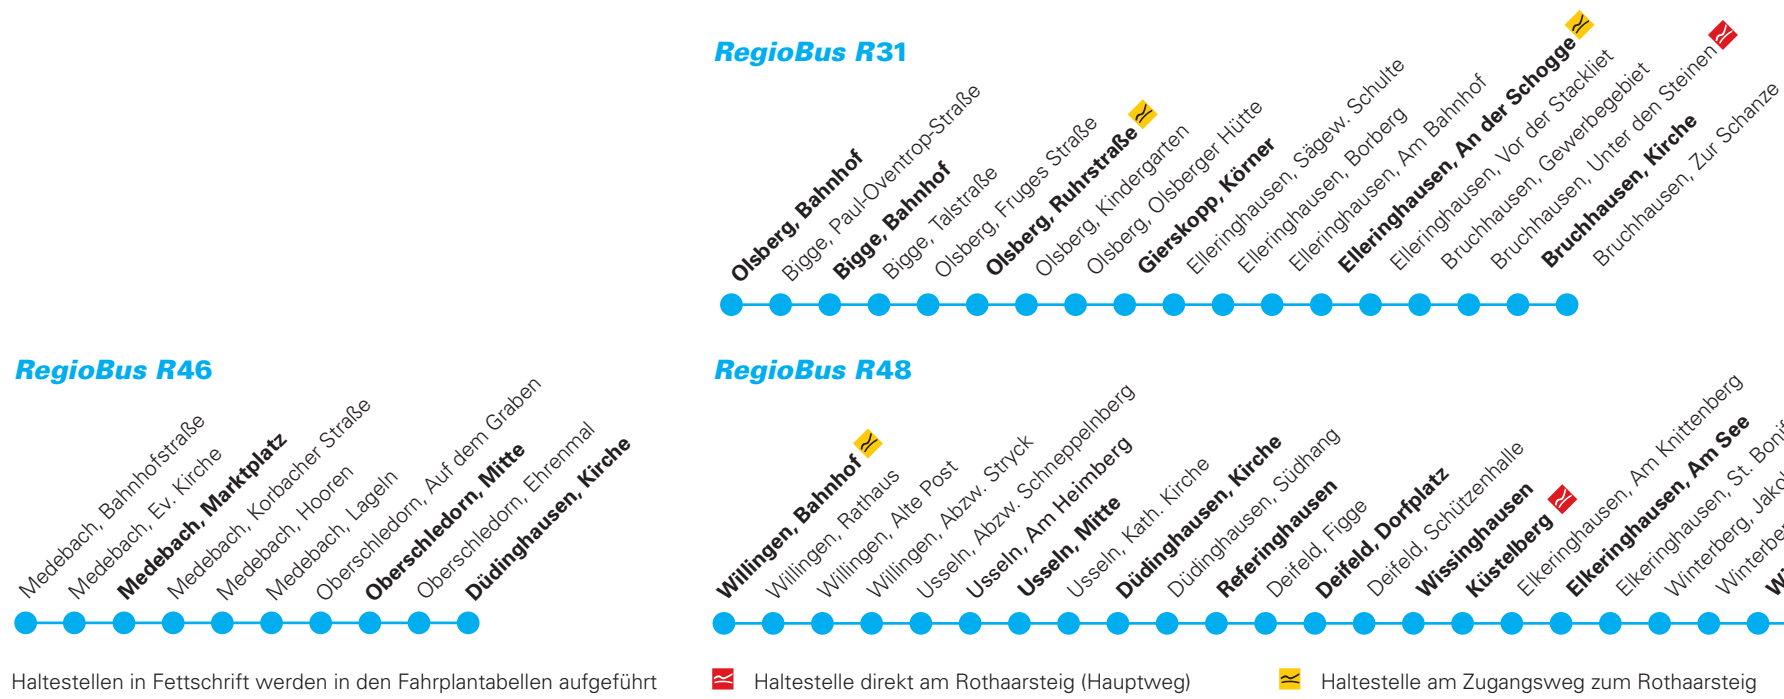

Alle Haltestellen auf einen Blick

SchnellBus S30

Haltestellen	Montag – Freitag					Samstag					Sonntag												
Medebach, Marktptz	5 31	6 31	7 31	8 31	alle	17 31	18 31			6 31	7 31	alle	13 31	14 31	16 31			11 31	12 45	14 31	17 31		
Medebach, Park Hochsauerland	|	|	7 35	8 35	60	17 35	18 35			6 35	7 35	60	13 35	14 35	16 35			11 35	12 49	14 35	17 35		
Küstelberg	5 44	6 44	7 44	8 44	Min.	17 44	18 44			6 44	7 44	Min.	13 44	14 44	16 44			11 44	12 58	14 44	17 44		
Küstelberg (R48) ab		6 44		8 44		17 44	18 44						13 44						12 58		17 44		
Winterberg, Pforte (R48) an		6 56		8 56		17 56	18 56						13 56						13 10		17 56		
Grönebach, Lambertusplatz	5 50	6 50	7 50	8 50	alle	17 50	18 50			6 50	7 50	alle	13 50	14 50	16 50			11 50		14 50	17 50		
Hildfeld, Hildfelder Straße	5 52	6 53	7 52	8 52	60	17 52	18 52			6 52	7 52	60	13 52	14 52	16 52			11 52		14 52	17 52		
Niedersfeld, Steinkamp	5 57	6 57	7 57	8 57	Min.	17 57	18 57			6 57	7 57	Min.	13 57	14 57	16 57		10 58	11 57	13 58	14 57	15 58	17 57	
Niedersfeld, Steinkamp (S40) ab			7 58	8 58		17 58	18 58						13 58	14 58	16 58				11 58		17 58		
Winterberg, Pforte (S40) an			8 13	9 13		18 13	19 13						14 13	15 13	17 13				12 13		18 13		
Wierninghausen, Ibergstraße	6 04	7 04	8 04	9 04	alle	18 04	19 04			7 04	8 04	alle	14 04	15 04	17 04			11 04	12 04	14 04	15 04	16 04	18 04
Assinghausen, Im Erlen	6 06	7 06	8 06	9 06	60	18 06	19 06			7 06	8 06	60	14 06	15 06	17 06			11 06	12 06	14 06	15 06	16 06	18 06
Olsberg, Ruhrstraße	6 15	7 15	8 15	9 15	Min.	18 15	19 15			7 15	8 15	Min.	14 15	15 15	17 15			11 15	12 15	14 15	15 15	16 15	18 15
Olsberg, Bahnhof	6 21	7 21	8 21	9 21		18 21	19 21			7 21	8 21		14 21	15 21	17 21			11 21	12 21	14 21	15 21	16 21	18 21
Altenbüren, Kirche	6 32	7 32	8 32	9 32		18 32	19 32			7 32	8 32		14 32	15 32	17 32			11 32	12 32	14 32	15 32	16 32	18 32
Brilon, Markt	6 39	7 39	8 39	9 39		18 39	19 39			7 39	8 39		14 39	15 39	17 39			11 39	12 39	14 39	15 39	16 39	18 39

SauerlandCard

Ferien Gäste genießen Mobilität zum Nulltarif. Mit der SauerlandCard können Sie während Ihres Urlaubs sämtliche Busse und Bahnen im Hochsauerlandkreis und im Kreis Soest kostenlos nutzen. So erreichen Sie alle Ausflugsziele einfach, bequem und umweltfreundlich.

Als Übernachtungsgast erhalten Sie die SauerlandCard unentgeltlich in: Brilon, Diemelsee, Eslohe, Hallenberg, Olsberg, Schmallerberg, Willingen, Winterberg und Medebach (zurzeit ohne Center Parcs/Park Hochsauerland).

Bitte beachten Sie: die SauerlandCard gilt nicht für die An- und Abreise.